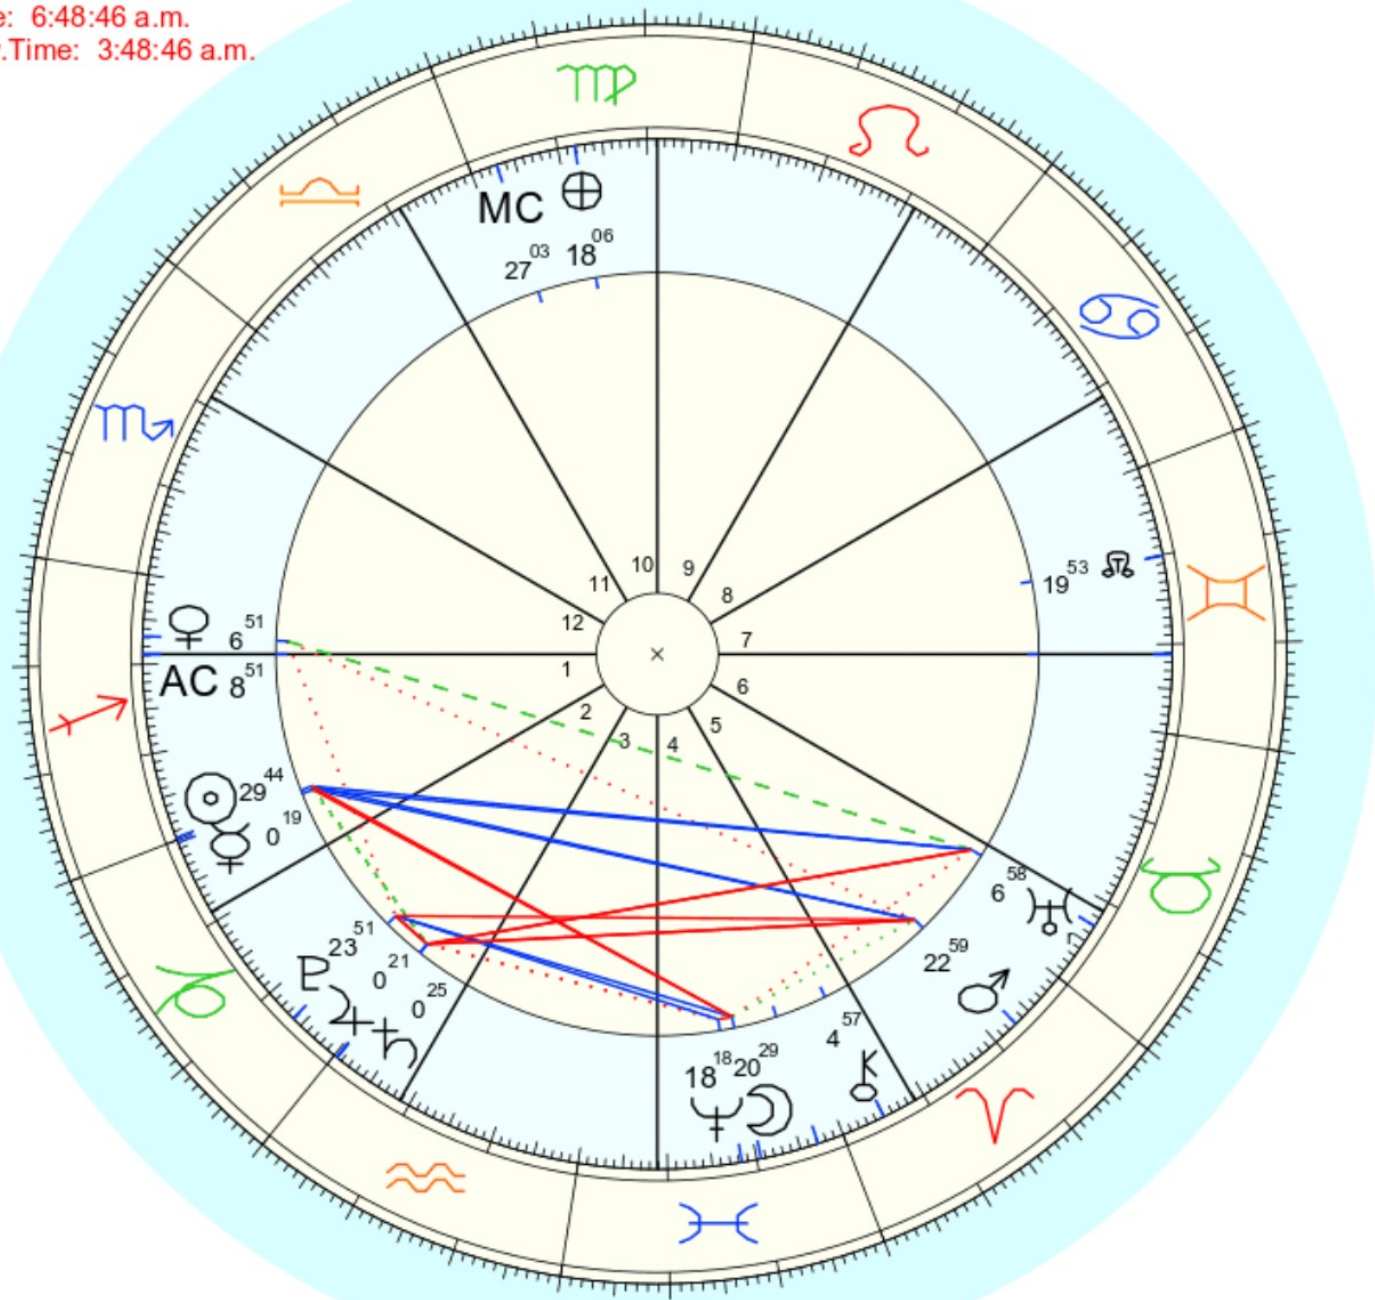

Solar Return 2020/2021 (Method: Web Style / equal)

Ref. place: Kocaeli, TUR

Date: 21 Dec. 2020

Time: 6:48:46 a.m.

Univ.Time: 3:48:46 a.m.

KALP AMELİYATI

YUKSELEN YONETICISI SATURN KAVUSUM

8. EV OPERASYONLARI YONETIYOR HAYATI AMELİYATLARD AYA BAKILIYOR AY NEPTUN KAVUSUMUNDA BALIK BURCUNDA 4. EVDE HAPSOLMA UZUN SURE HASTANEDE YA DA KAPALI ALANDA KALMA

6. EV SOLAR ASC ILERLETIMINDE 29 OCAK SONRASI TEHLIKE

MARS PLUTO KARESİ OPERASYONLARD GORULEBİR

6. EV YONETICISI İLE URANUS 150LİK ACIDA AKSİLİKLER