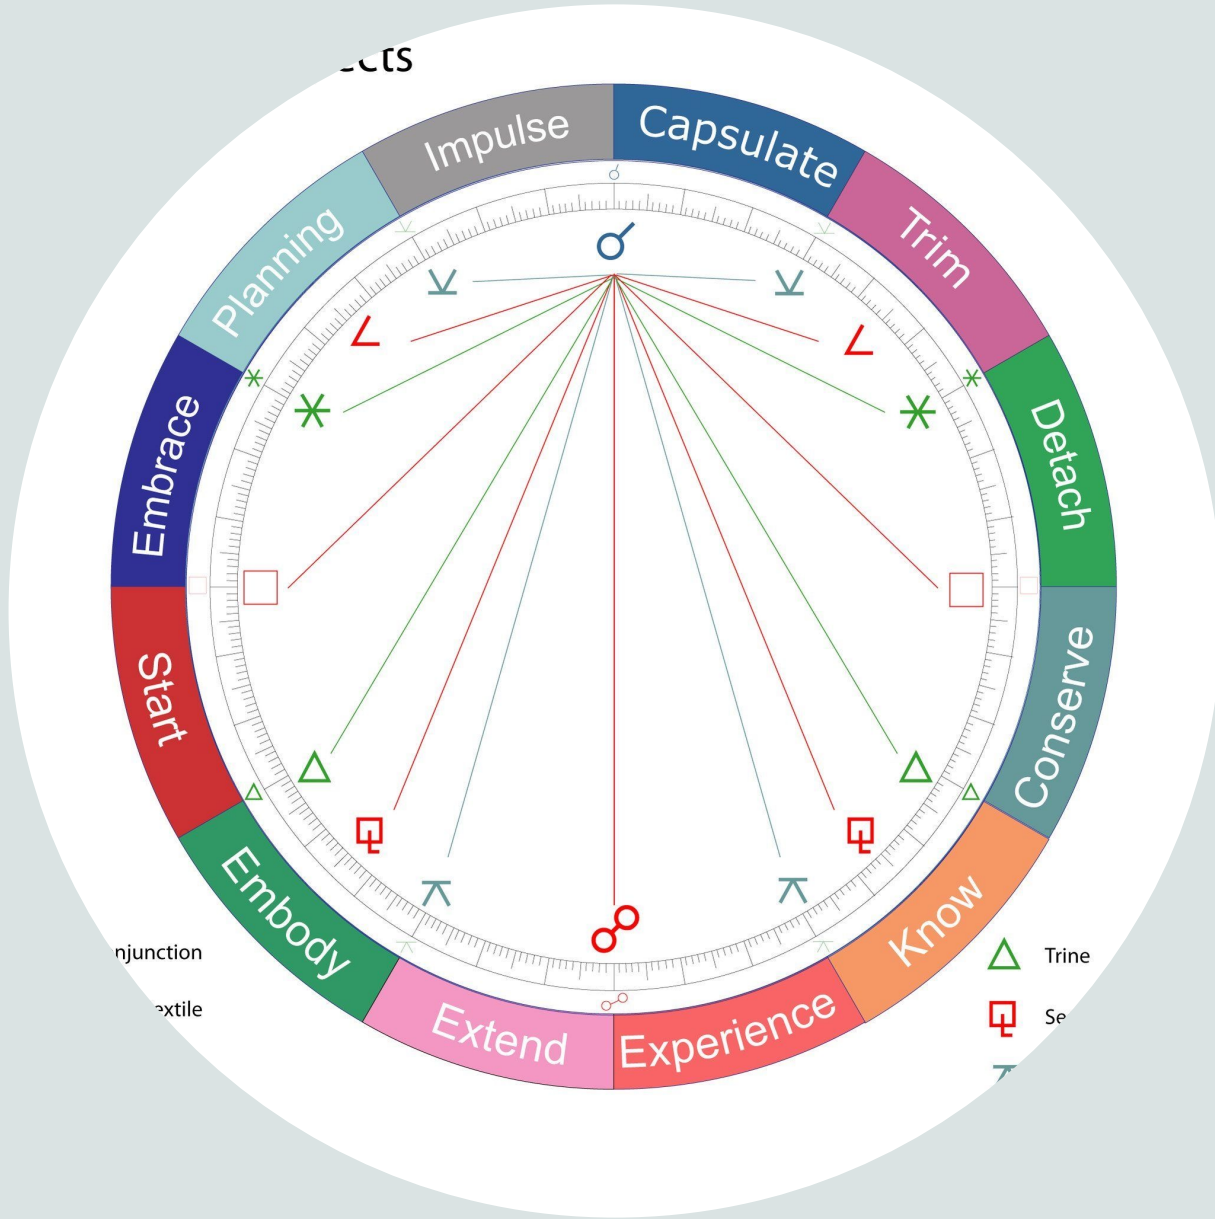

Acılar

- Sahit acılar ya da aversion acılar olarak geçen birbirini gören kavuşum, karsit, kare, üçgen, sekstil acılar olayları anlatır
- Sahit olmayan 150 ve 30luk acılar farkedilmeyen olaylarımızı anlatabilir, kazalar vs
- Bazı minor acılar ise 45lik acılar aksilik yaşanabilecek durumları, 135lik acılar ise hastalık gibi büyük aksilikleri anlatır