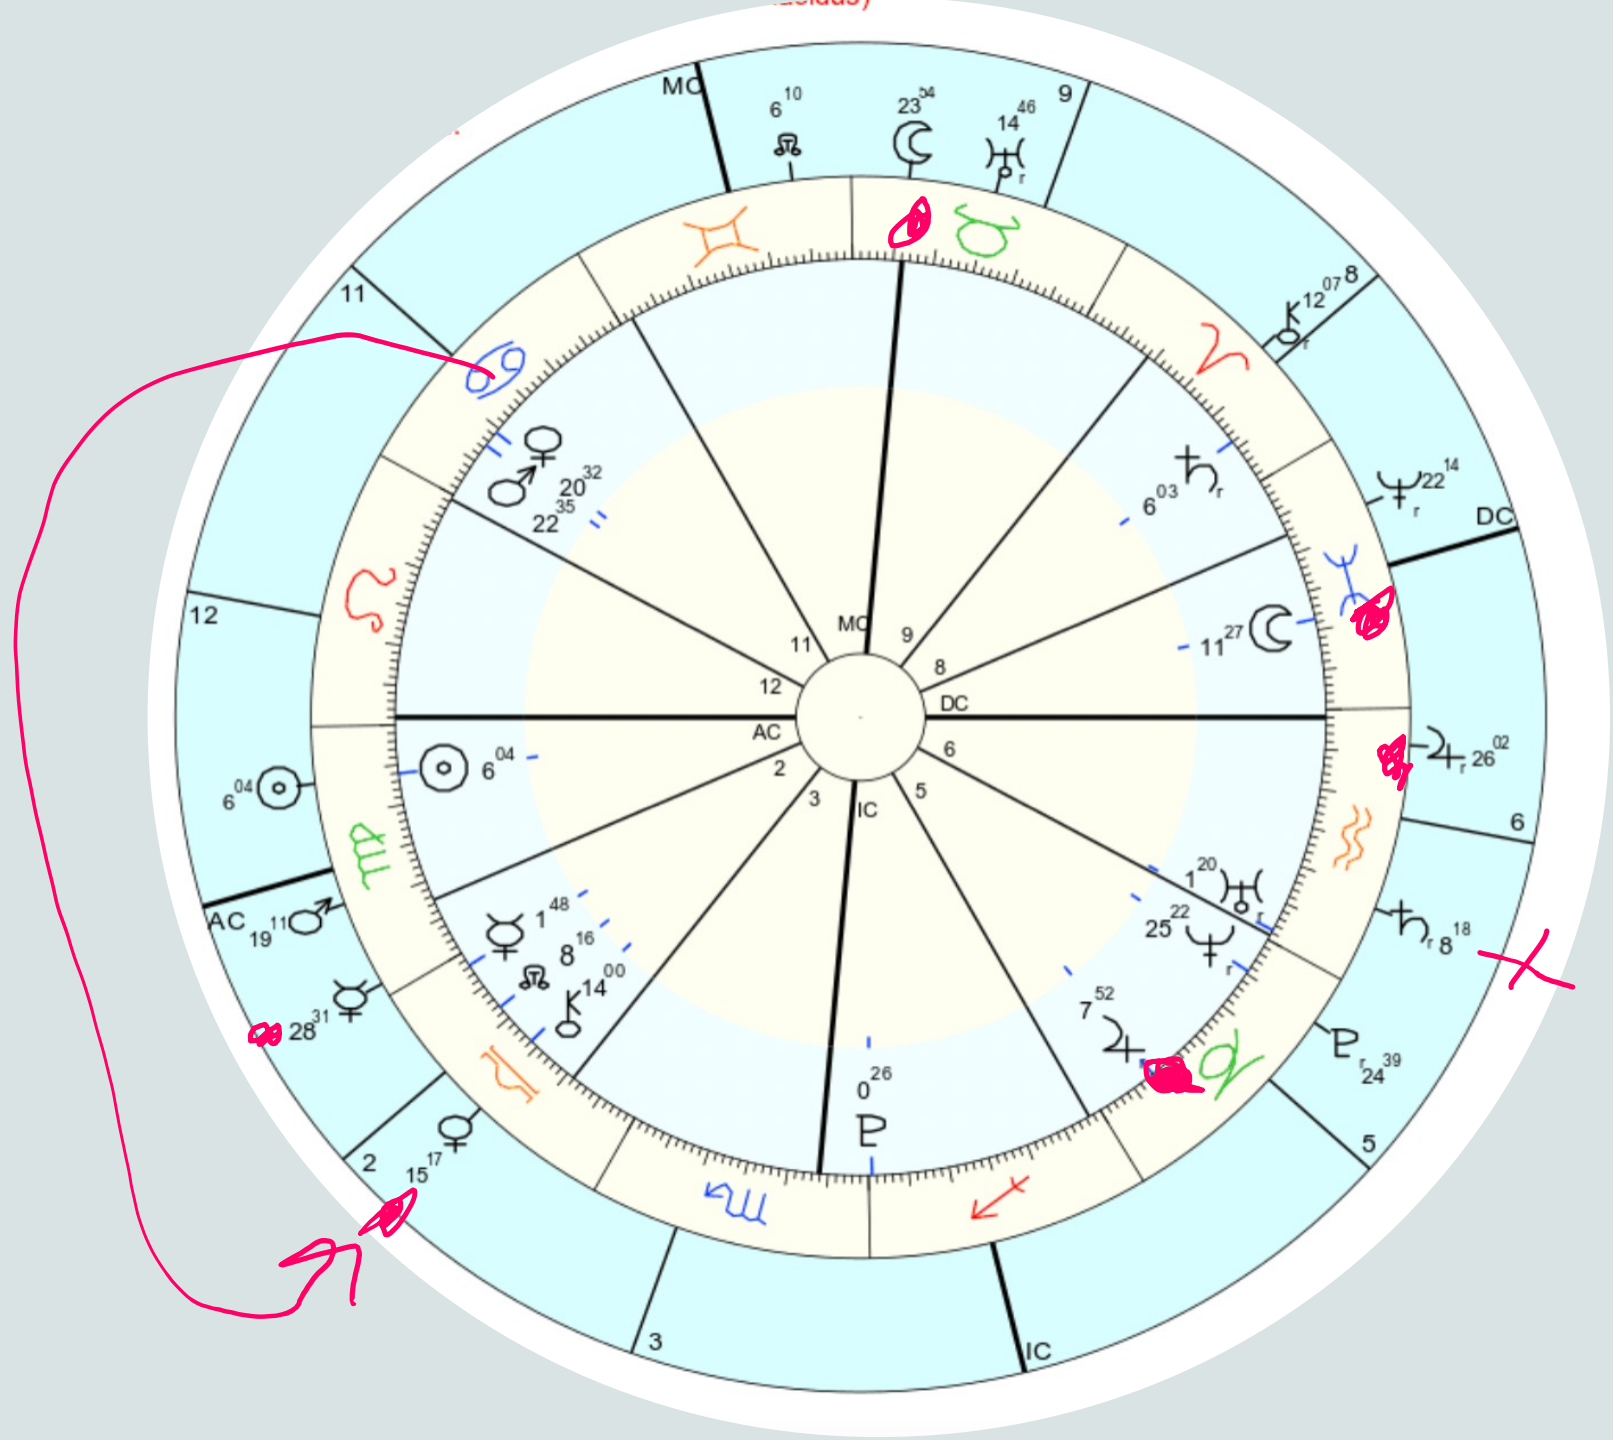

Insanın Yas Donemleri

Gezegenerler	Yillar	Yaslari	Hayatinin Donemi
Ay	4	0-3	Gelisim
Merkur	10	4-13	Cocukluk doneminin sonu
Venus	8	14-21	Genclik doneminin baslangici
Gunes	19	22-41	Genclik doneminin sonu
Mars	15	41-55	Yetiskinlik doneminin baslangici
Jupiter	12	56-67	Olgunluk- ve yaslilik donemine gecis
Saturn	30	68-97	Yaslilik donemleri

BASLATAN DONGULER

Solar Return 2020/2021 (Method: Web Style / Placidus)
Ref. place: Istanbul, TUR
Date: 29 Aug. 2020
Time: 1:26:48 a.m.
Univ.Time: 10:26:48 p.m. 28 Aug.

TAMAMLANAMAYAN DONGULER

Time: 5:21:21 p.m.
Univ.Time: 5:21:21 p.m.