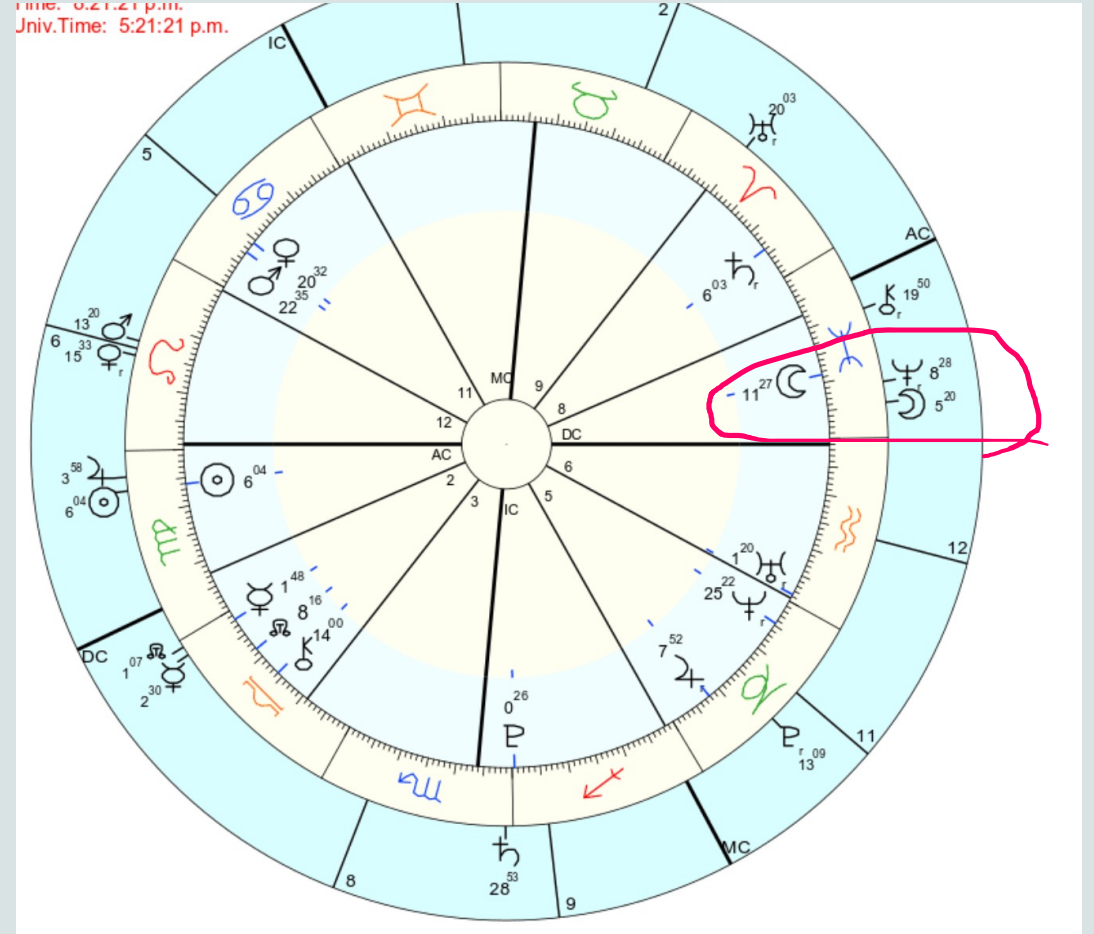

Insanın Yas Donemleri

Gezegenerler	Yillar	Yaslari	Hayatinin Donemi
Ay	4	0-3	Gelisim
Merkur	10	4-13	Cocukluk doneminin sonu
Venus	8	14-21	Genclik doneminin baslangici
Gunes	19	22-41	Genclik doneminin sonu
Mars	15	41-55	Yetiskinlik doneminin baslangici
Jupiter	12	56-67	Olgunluk- ve yaslilik donemine gecis
Saturn	30	68-97	Yaslilik donemleri

Yil hakkında genel fikir sahibi olmak icin takip edilmesi gereken tablodur.

7:19:32 a.m.
Time: 4:19:32 a.m.

Gunes' in bulunduđu ev

- Genel motivasyonumuzu ve ulasmak istedigimiz yerleri anlatir.
- 6. Evde bulunmasi calisma ortamının degisebilecegini
- 7. evde olmasi baska insanlara bagli olunacak bir yil olacagini
- 10. evde olmasi yonetecegi insanların oldugunu anlatabilir
- Gunesin ve diger gezegenlerin dogum haritasından solar return haritadaki yer degisimleri de takip edilmelidir.

BASLATAN DONGULER

Solar Return 2020/2021 (Method: Web Style / Placidus)
Ref. place: Istanbul, TUR
Date: 29 Aug. 2020
Time: 1:26:48 a.m.
Univ.Time: 10:26:48 p.m. 28 Aug.

TAMAMLANAMAYAN DONGULER

Time: 5:21:21 p.m.
Univ.Time: 5:21:21 p.m.