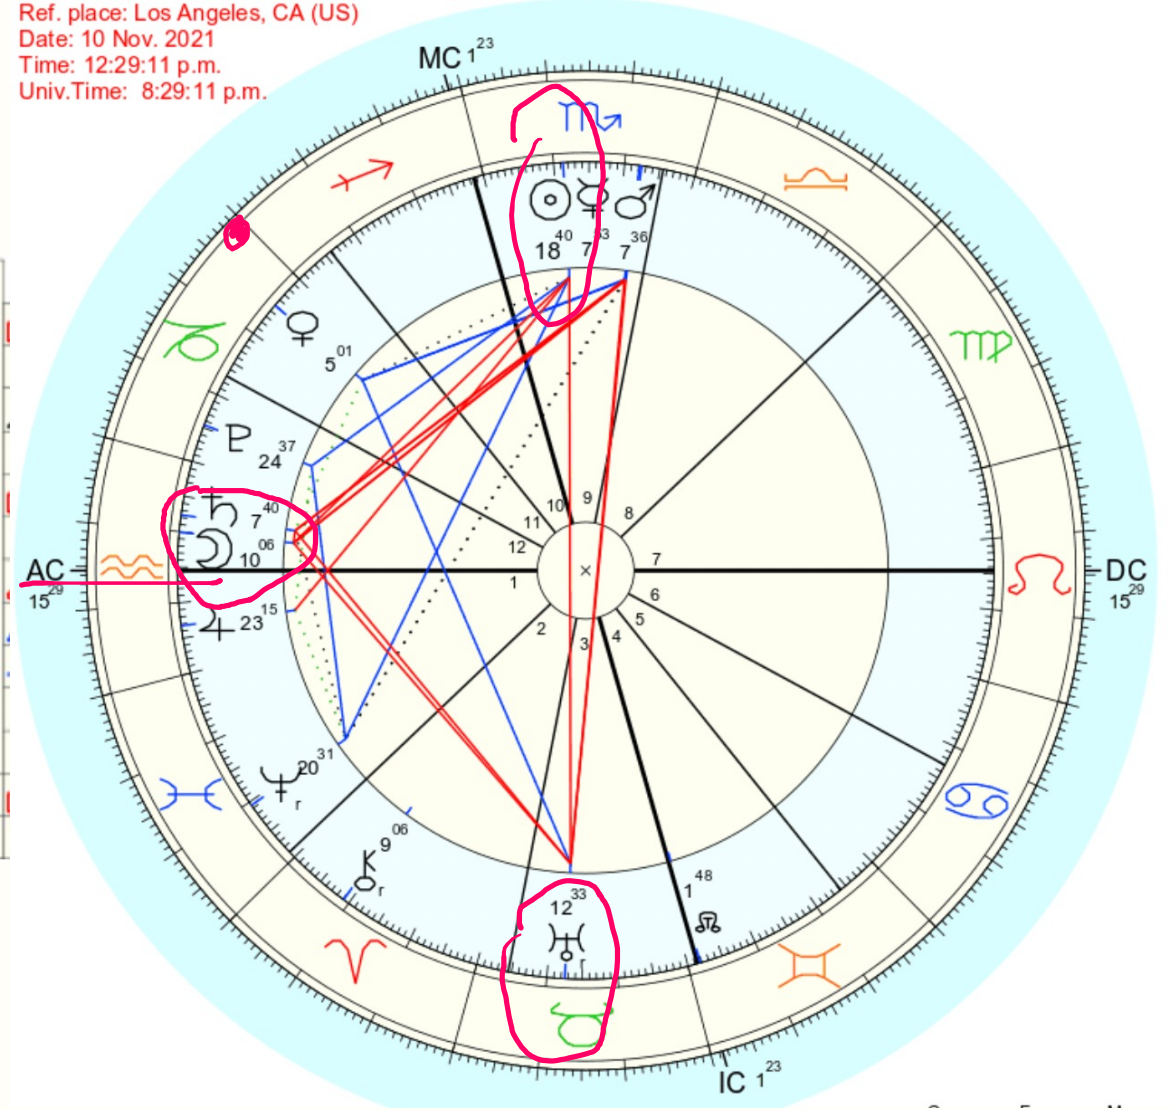

Yükselen Yay ve Balık

- Burada daha tembelliğe eğilimli olunabilir, ancak şartlar ve durumlar natal haritada nereyi temsil ediyor ise o ev konusunda değişim yaşanır.
- Değişimin yöneticisi Jupiter yükselene kor evlerde ise kontrol dışı değişimleri
- Yükseleni gören evlerde ise iradeyi kişinin oluşturduğu kontrollü değişimleri görebiliriz.
- Yıl yöneticisi acıları yıl içerisinde değişimler hakkında da bilgi verir bu durumda Jupiter olmalı

Aks Burclari ve Yoneticileri

- Yukselen derecesi: 0-5 baslatan, 20-25 bitmekte olan, 25-30 bitis

Yukselen burc :

- Oncu: Koc, Terazi, Oglak, Yengec: ilk kez baslayan durumlar ozellikle tecrubesiz oldugumuz baslangiclar ancak alinan riskler
- Degisken: Basak, Ikizler, Yay, Balik Biraz deneyim elde edebilecegimiz, bilgilerimizi arttiracagimiz konular
- Sabit: Boga, Aslan, Kova, Akrep: Deneyimlerimizin arttigi ve pratiklerimizi arttirdigimiz olaylar

5. evi yükseliyor

Solar Return 2021/2022 (Method: Web Style / Placidus)
 Ref. place: Los Angeles, CA (US)
 Date: 10 Nov. 2021
 Time: 12:29:11 p.m.
 Univ.Time: 8:29:11 p.m.

☉ Sun	18 Sco 39'46"
☾ Moon	10 Aqu 5'42"
☿ Mercury	7 Sco 53'14"
♀ Venus	5 Cap 1' 2"
♂ Mars	7 Sco 35'33"
♃ Jupiter	23 Aqu 15' 7"
♄ Saturn	7 Aqu 39'51"
♅ Uranus	12 Tau 32'33"r
♆ Neptune	20 Pis 31'20"r
♇ Pluto	24 Cap 36'53"
♁ True Node	1 Gem 47'46"d
♄♅ Chiron	9 Ari 5'46"r
RC:	15 Aqu 28'54" 2: 29 Pis 0' 3: 4 Tau 32'
MC:	1 Sag 22'57" 11: 24 Sag 8' 12: 17 Cap 4'