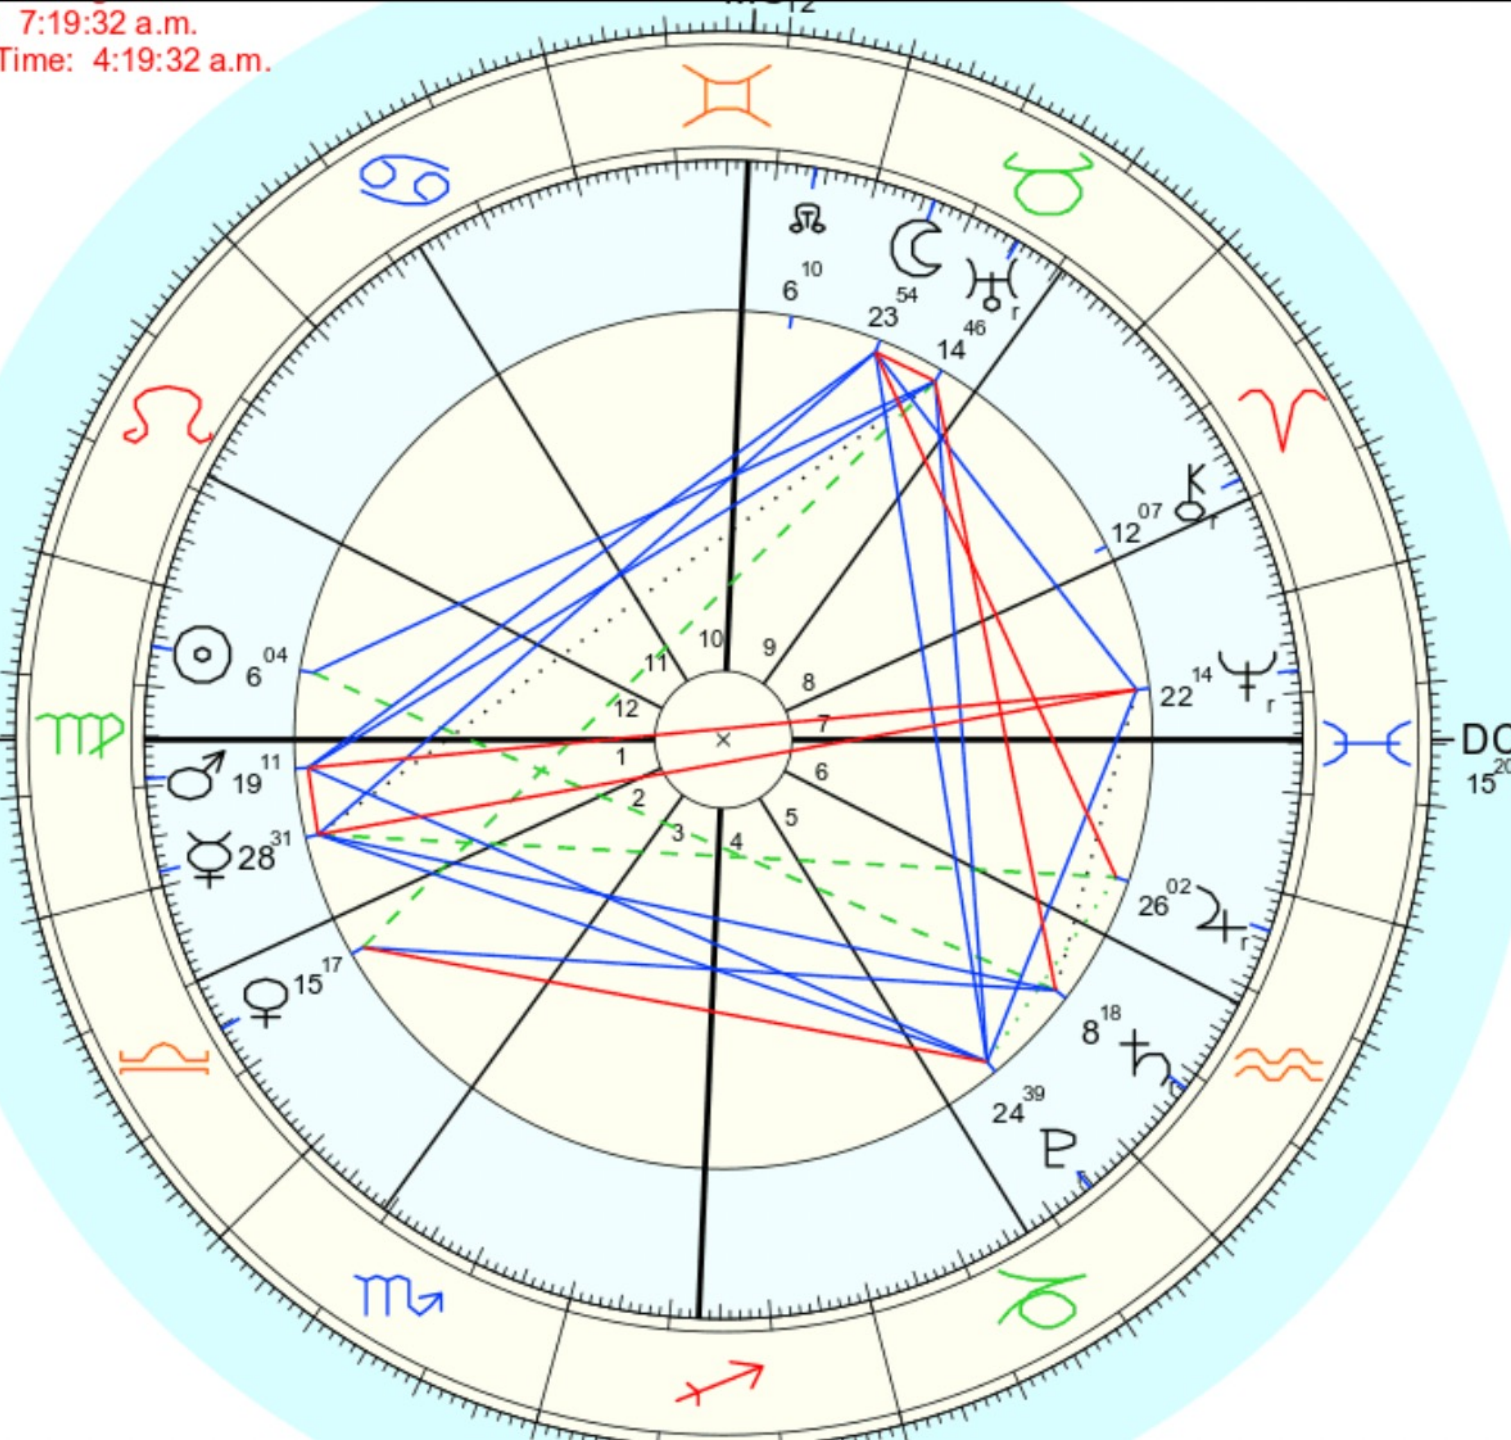

7:19:32 a.m.
Time: 4:19:32 a.m.

Gunes' in bulunduđu ev

- Genel motivasyonumuzu ve ulasmak istedigimiz yerleri anlatir.
6. Evde bulunmasi calisma ortamının degisebilecegini
7. evde olmasi baska insanlara bagli olunacak bir yil olacagini
10. evde olmasi yonetecegi insanların oldugunu anlatabilir
- Gunesin ve diger gezegenlerin dogum haritasından solar return haritadaki yer degisimleri de takip edilmelidir.