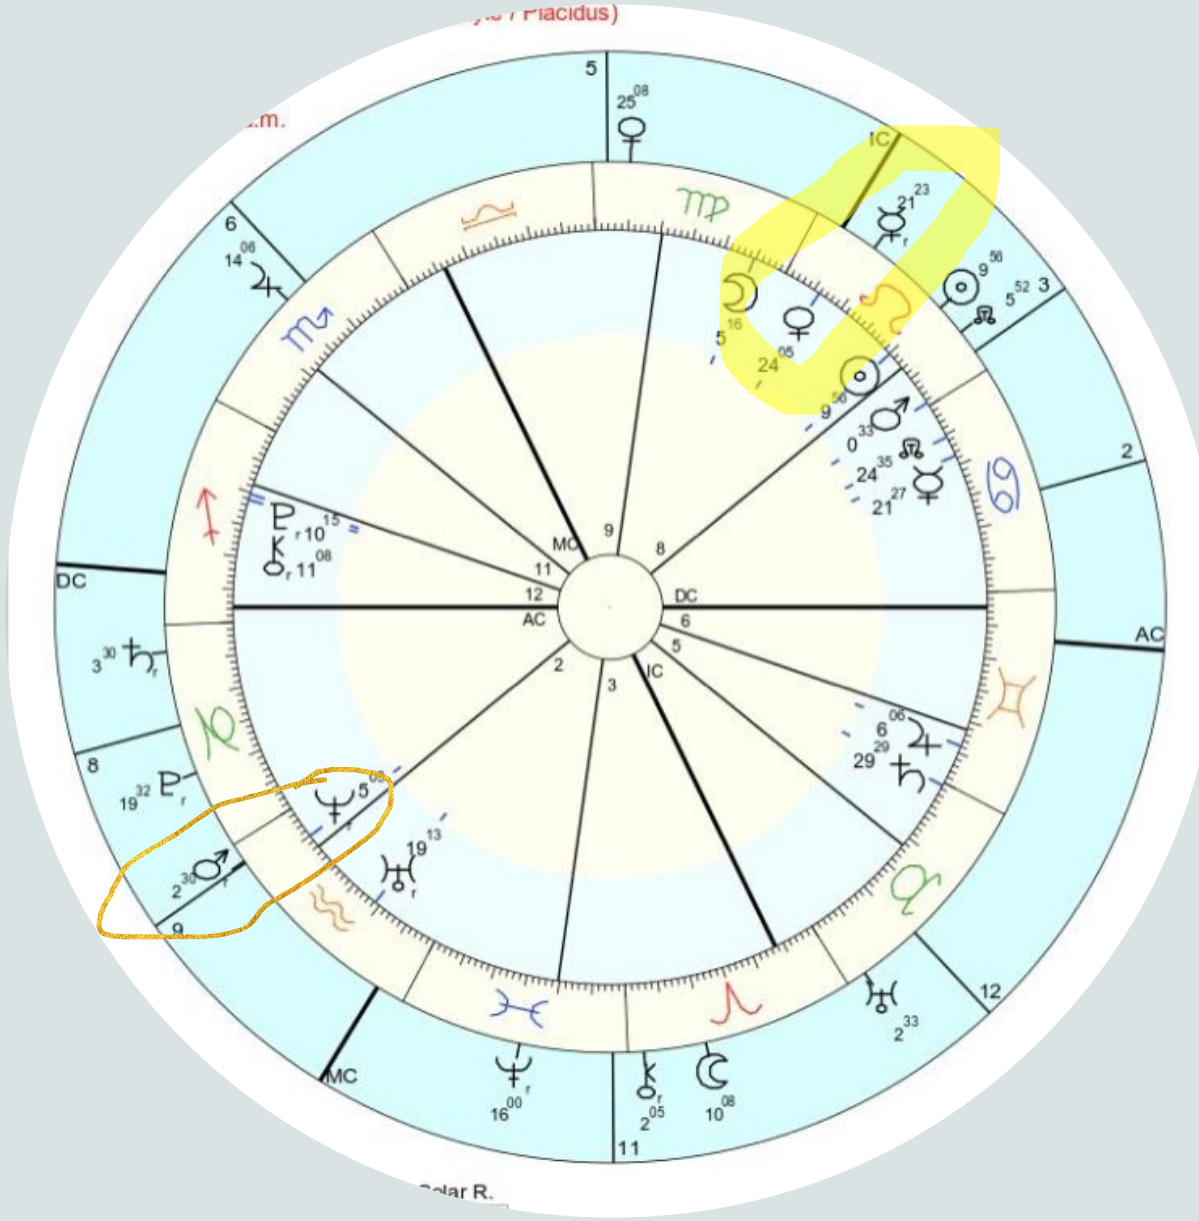

Solar Return ile Natal Return harita Arasindaki iliski

- Natal ile Solar Return haritamizdaki gezegenler ayni hizaya gelmis ise 1° orb kabul ederek burada bu gezegenin olayi ortaya cikacaktır.
- Solar Returndeki yukselen yoneticisinin Natal haritamizdaki durumu o yilin genel itibari ile nasil bir yil olacagini anlatacaktir.
- Mutual Reception ya da birbirinin yoneticiliklerinde olan gezegenler sonradan cozulecek olaylar hakkında bilgi verirler