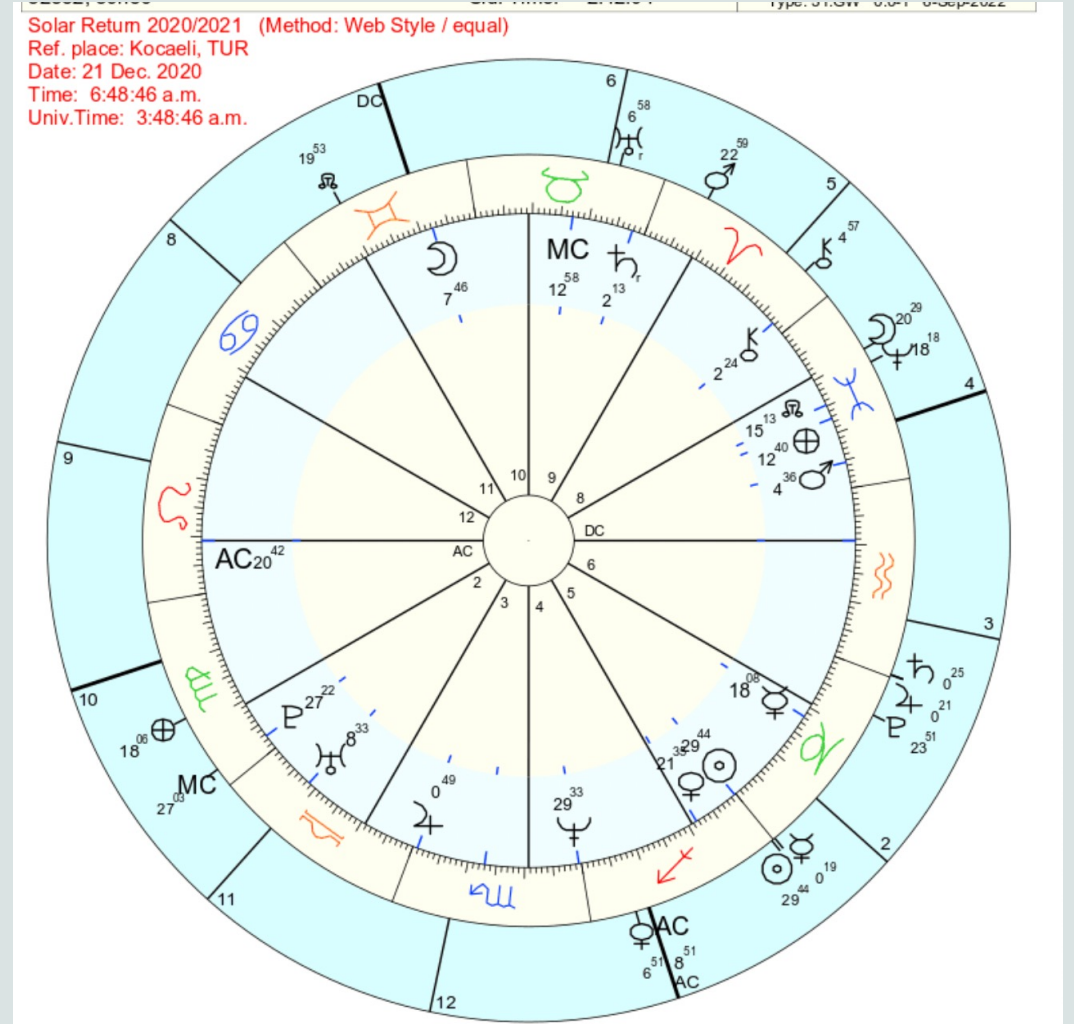

KALP AMELIYATI

Natal göstergeler:
Yükselen yöneticisi 29 derece 5. evde
Sans noktası natal sans noktası ile karsit aci
icerisinde