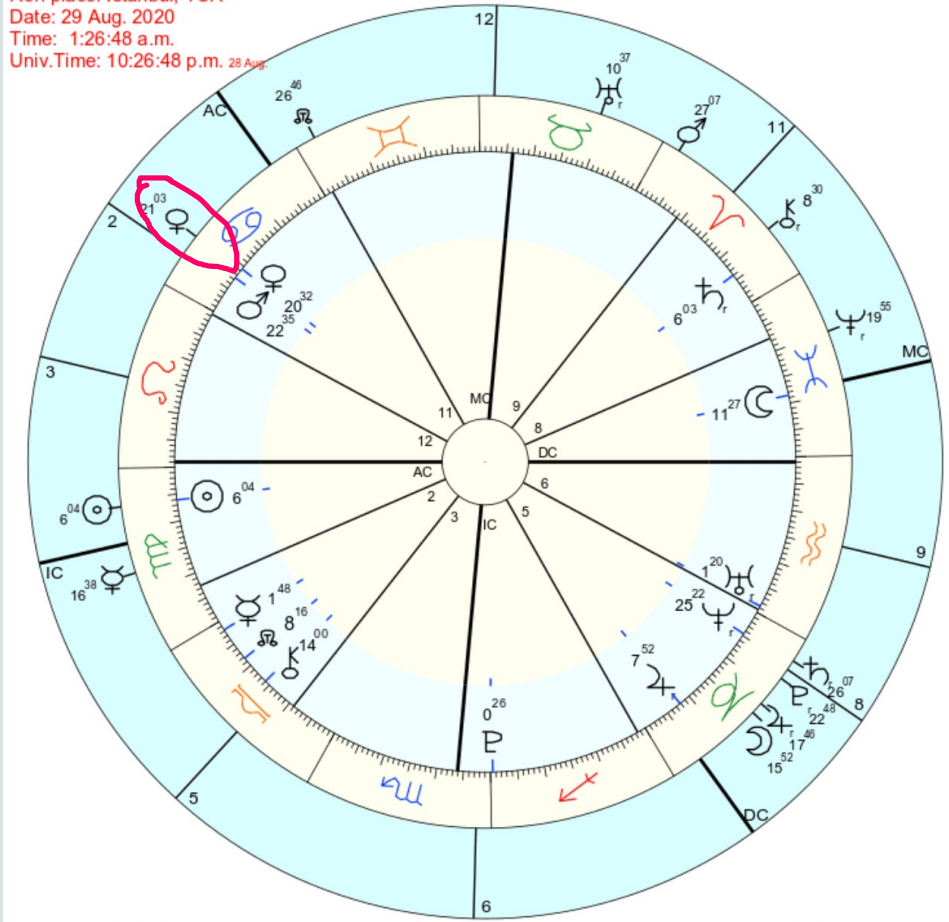

Insanın Yas Donemleri

Gezegenerler	Yillar	Yaslari	Hayatinin Donemi
Ay	4	0-3	Gelisim
Merkur	10	4-13	Cocukluk doneminin sonu
Venus	8	14-21	Genclik doneminin baslangici
Gunes	19	22-41	Genclik doneminin sonu
Mars	15	41-55	Yetiskinlik doneminin baslangici
Jupiter	12	56-67	Olgunluk- ve yaslilik donemine gecis
Saturn	30	68-97	Yaslilik donemleri

Yil hakkında genel fikir sahibi olmak icin takip edilmesi gereken tablodur.

7:19:32 a.m.
Time: 4:19:32 a.m.

Gunes' in bulunduđu ev

- Genel motivasyonumuzu ve ulasmak istedigimiz yerleri anlatir.
- 6. Evde bulunmasi calisma ortamının degisebilecegini
- 7. evde olmasi baska insanlara bagli olunacak bir yil olacagini
- 10. evde olmasi yonetecegi insanların oldugunu anlatabilir
- Gunesin ve diger gezegenlerin dogum haritasından solar return haritadaki yer degisimleri de takip edilmelidir.

BASLATAN DONGULER

Solar Return 2020/2021 (Method: Web Style / Placidus)
Ref. place: Istanbul, TUR
Date: 29 Aug. 2020
Time: 1:26:48 a.m.
Univ.Time: 10:26:48 p.m. 28 Aug.

TAMAMLANAMAYAN DONGULER

Time: 5:21:21 p.m.
Univ.Time: 5:21:21 p.m.