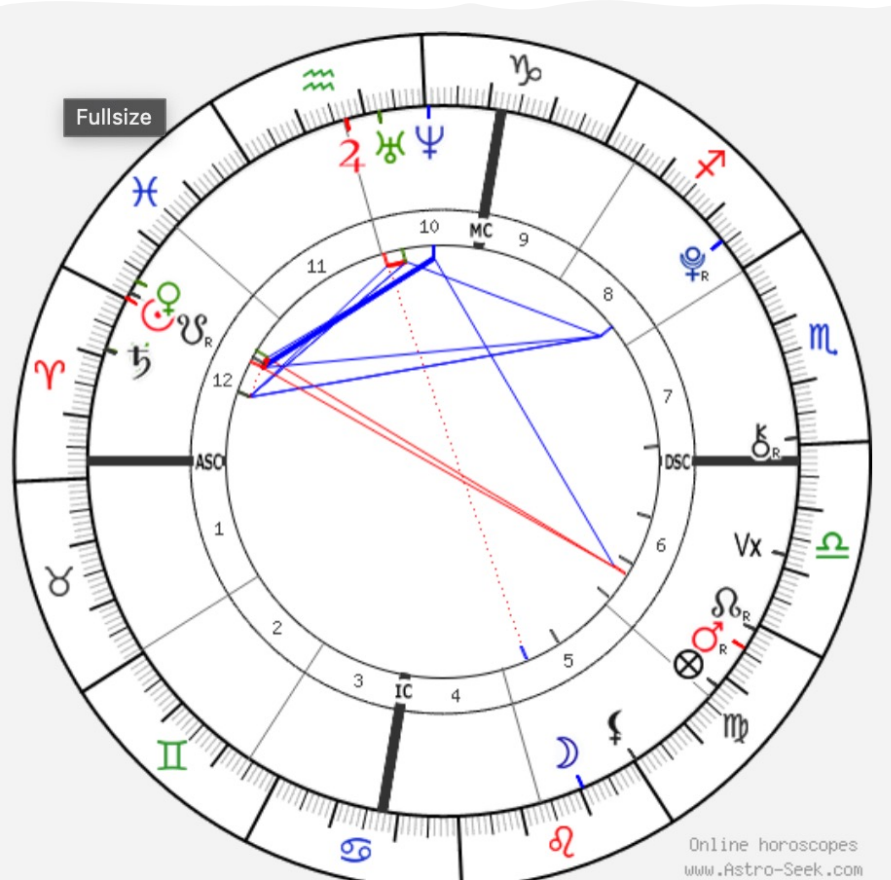

1997 Koc ingres haritasi, Merkür ve Saturn

- Yine Yahduler 1997 yilinda Agunah kadinlarinin bosanabilmesi icin yeni duzenleme getirmislerdir