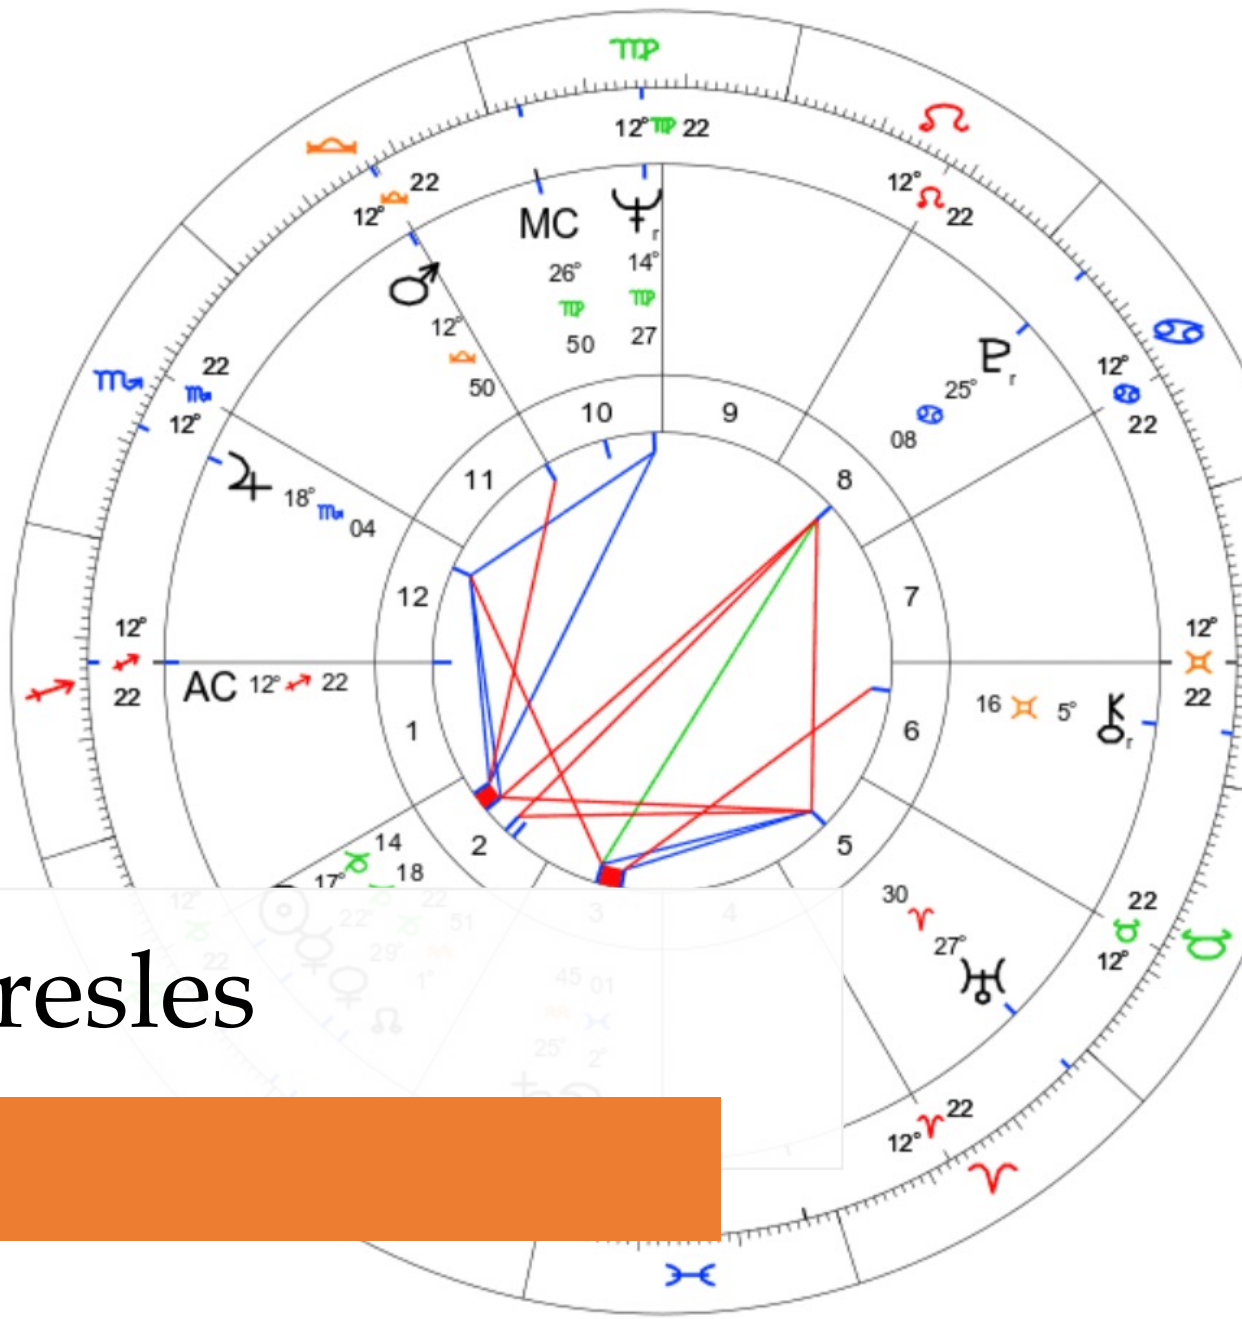

Elvis presles