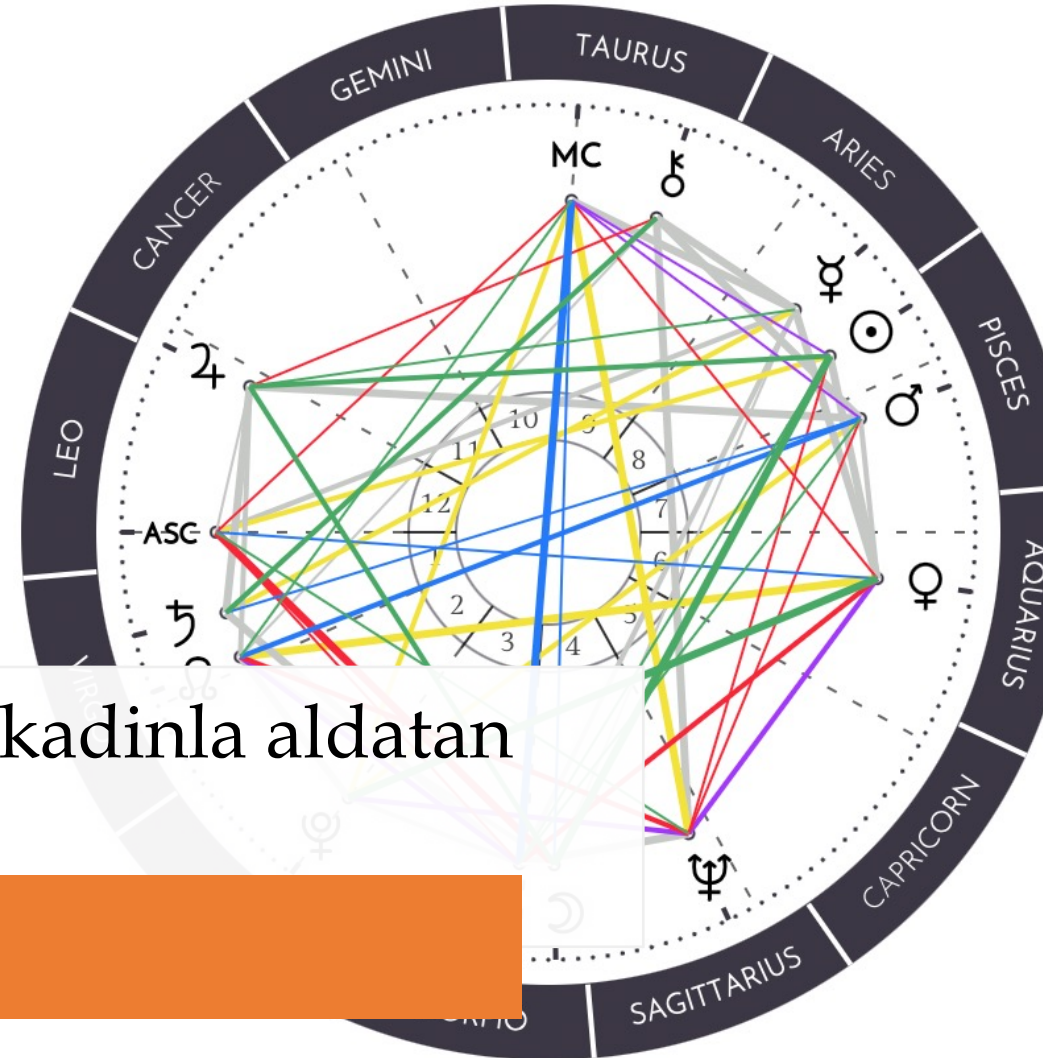

Guncel ornek Karisini sayisiz kadinla aldatan
Adam Levine