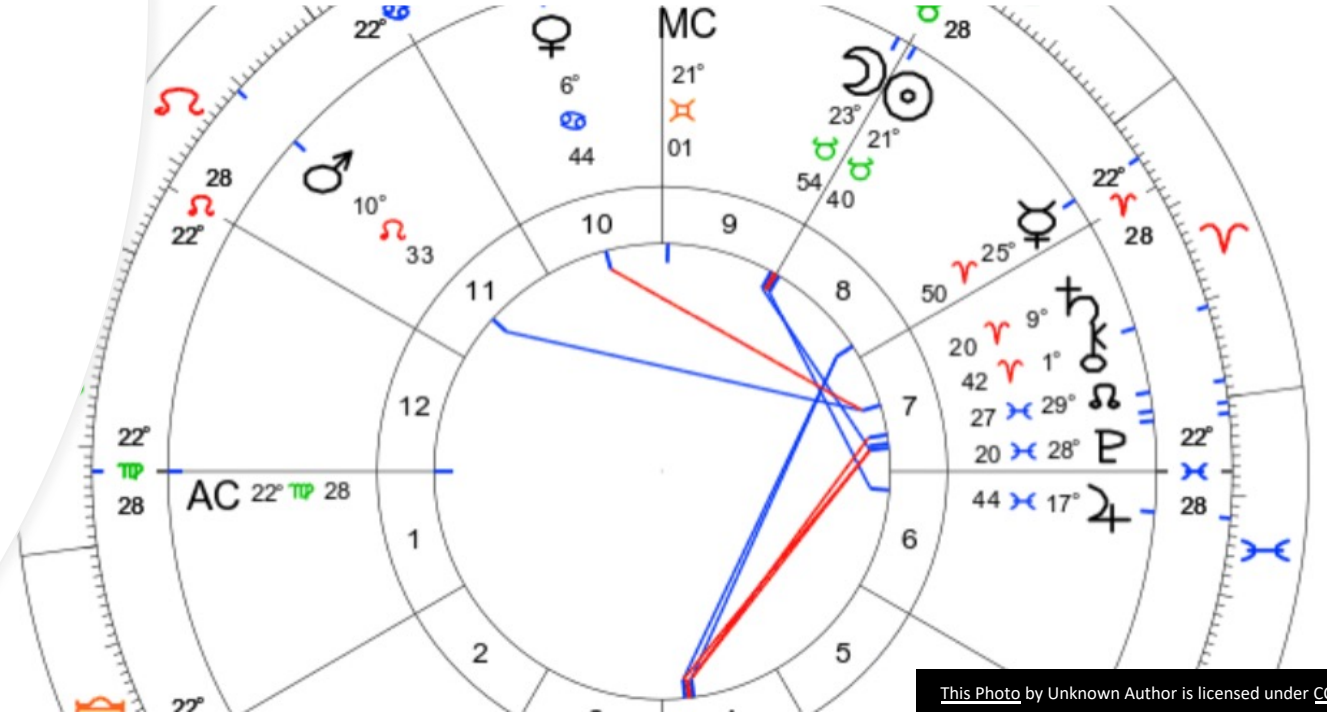

Lady with Lamp: Florence Nightingale

- Asvini aci ceken insanlara dokunmak
- Hemsirelik: omicron pisces
- Psikonalist de cok cikiyor bu bolgeden: derin zihin cozumleme, hipnoterapist ya da bu tarz islerle ugrasan insanlar da olabilirler: karadeliklerden dolayi