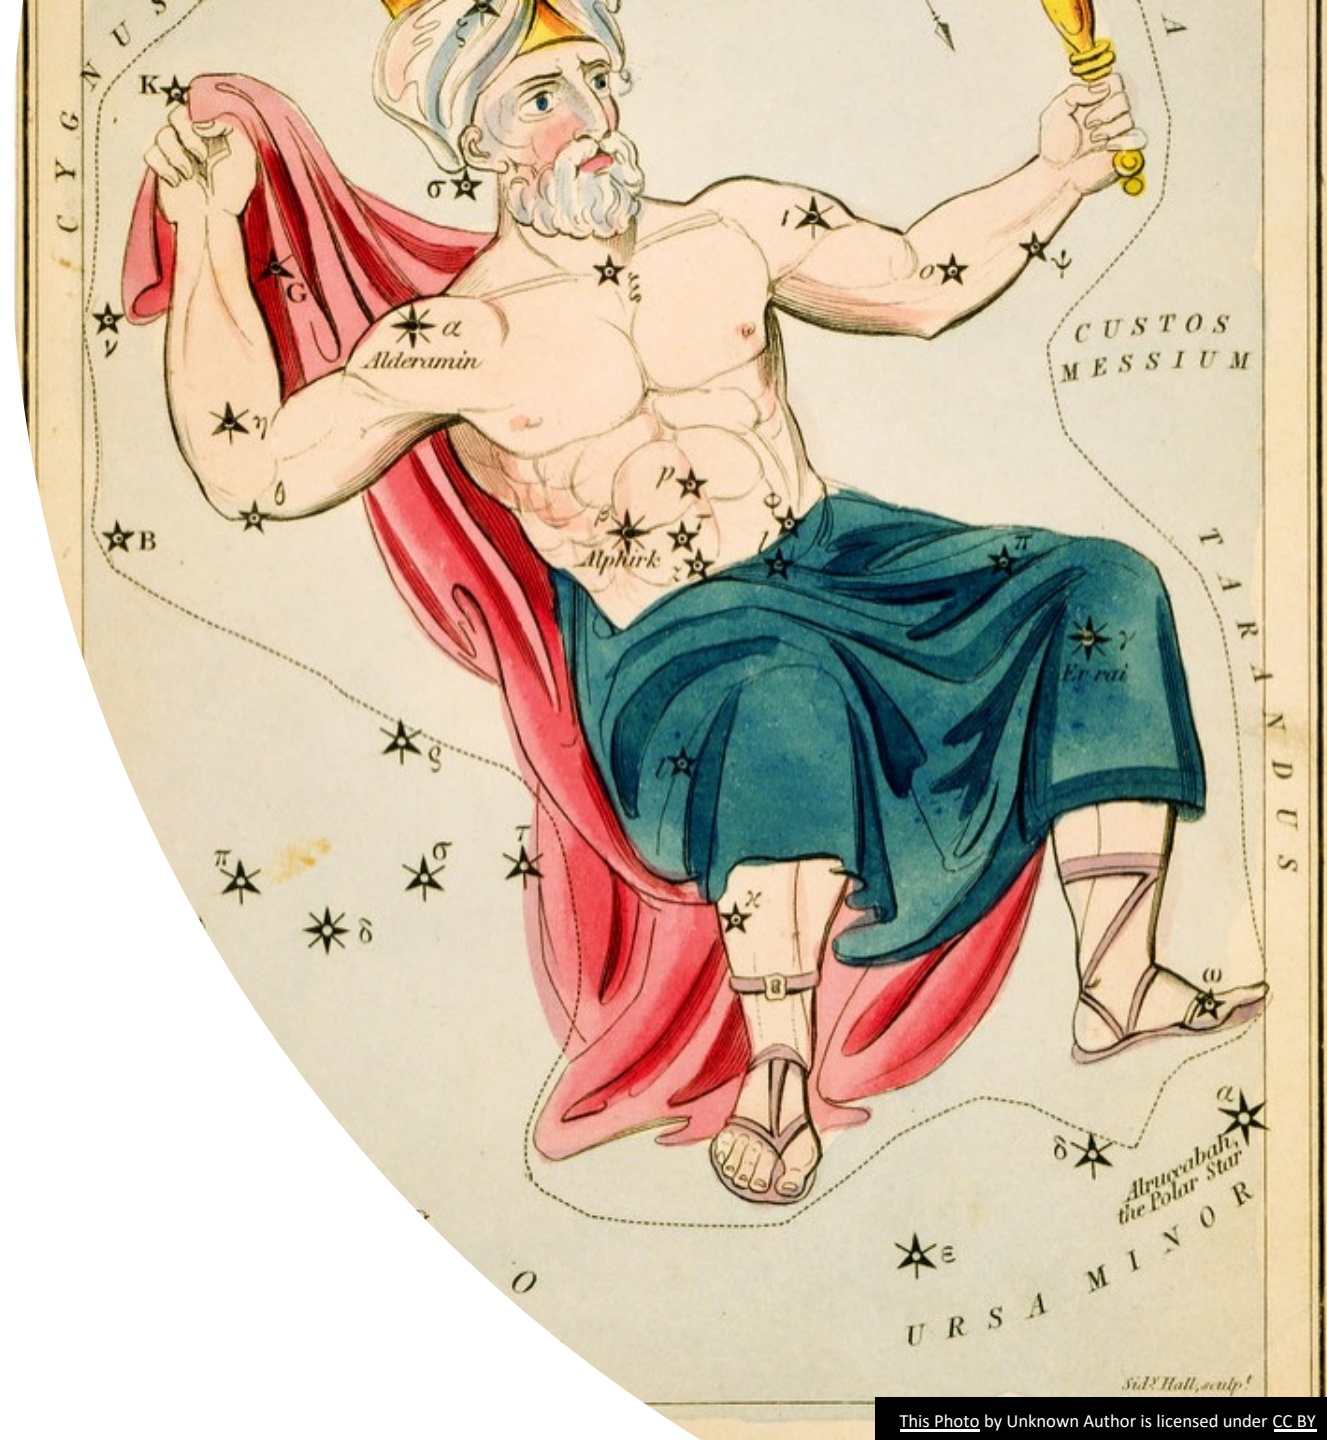

CEPHEI- CEPHEUS- KRAL

- Mezopotomya kayitlarinda yeri olmasa da Yunan kayitlarinda kral Cepheus olarak gecer. Karisi Kasiopé'dir. Etiyopya Krali olarak bilinir ancak gunumuzde bilinen Etiyopya degildir aksine Guney Dogu Ege kiyilari, Kizil Deniz: Israil, Urdun, Misir gibi yerlerdir. Batlamyus'a gore tiara giymis Pers krallari gibi resmedilmistir.
- Baal Katsiu Daglarin krali, Baal Tsephon Kuzeyin Efendisi, Kuzey ruzgarlarinin efendisi, Baal- tzephon-keph firtinalarin tanrиси
- Araplar Al-Aghnan, koyun: Ar-rai, coban: Kelb-ar-rai, Cobanin kopeci:
- Sumero-Akadians Ualuzun, Cesitli yun ya da suru
- Ibni Erza'ya gore The lady with Flame, elinde ates olan kadin
- Roma siirlerinde tutusan kral, yangin cikaran olarak resmedilmis