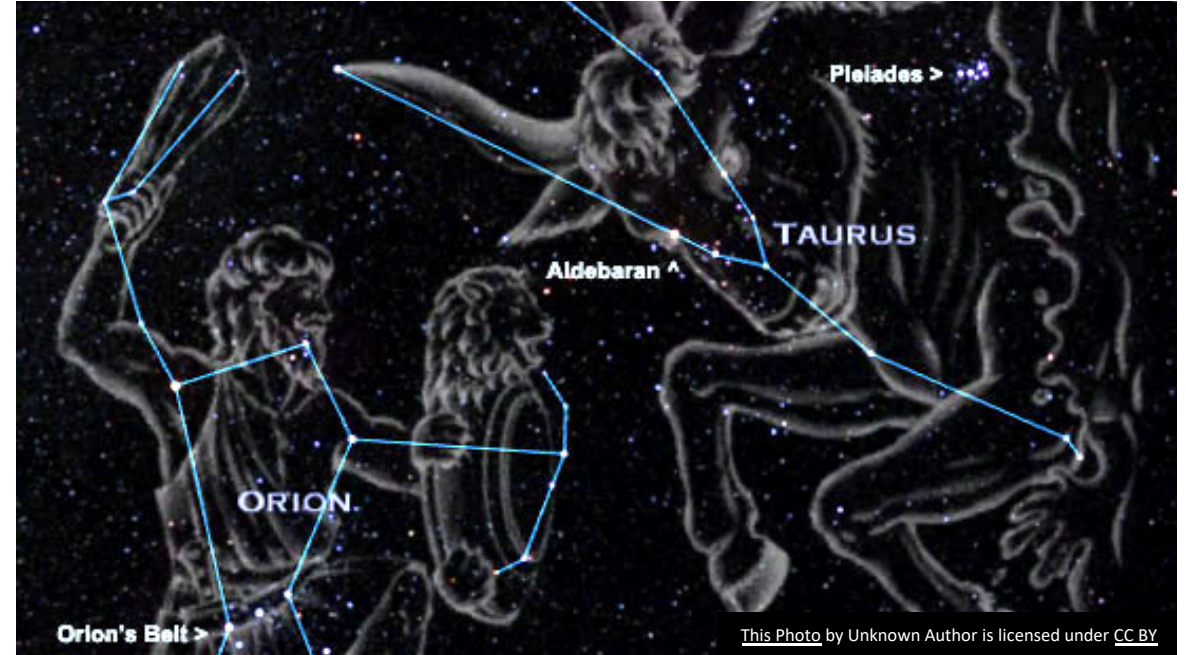

Kisa notlar

- Sumerliler ilk gokyuzunu incelemeye basladiginda sabit yildizlardan basladi.
- Gecmise dogru gittigimizde milattan once 17500 yil oncesine ait olan ilk insan izi olarak bilinen magara resimlerinde Boga ve Orion takim yildizlarinin resmedildigini ve Plaides, Aldebaran takim yildizlarinin net bir sekilde belirtildigini biliyoruz.
- Birbirlerini tanimayan binlerce yil once yasamis insanlarla ayni gokyuzune bakip hala ayni yildizlari gorebiliyor ayni mitolojileri bir araya getirebiliyoruz.
- Ortak kulturel miraslarimizdan biri olan sabit yildizlar konusu ogrendikce medeniyetler ve astrolojiye olan katkilari hakkında da bilgi sahibi olacagiz.
- Inceleme yaparken en cok dikkat etmemiz gerekenler gezegenlerin yani sira ay dugumleri, gezegen dugumleri de olacaktır.

This Photo by Unknown Author is licensed under [CC BY](#)