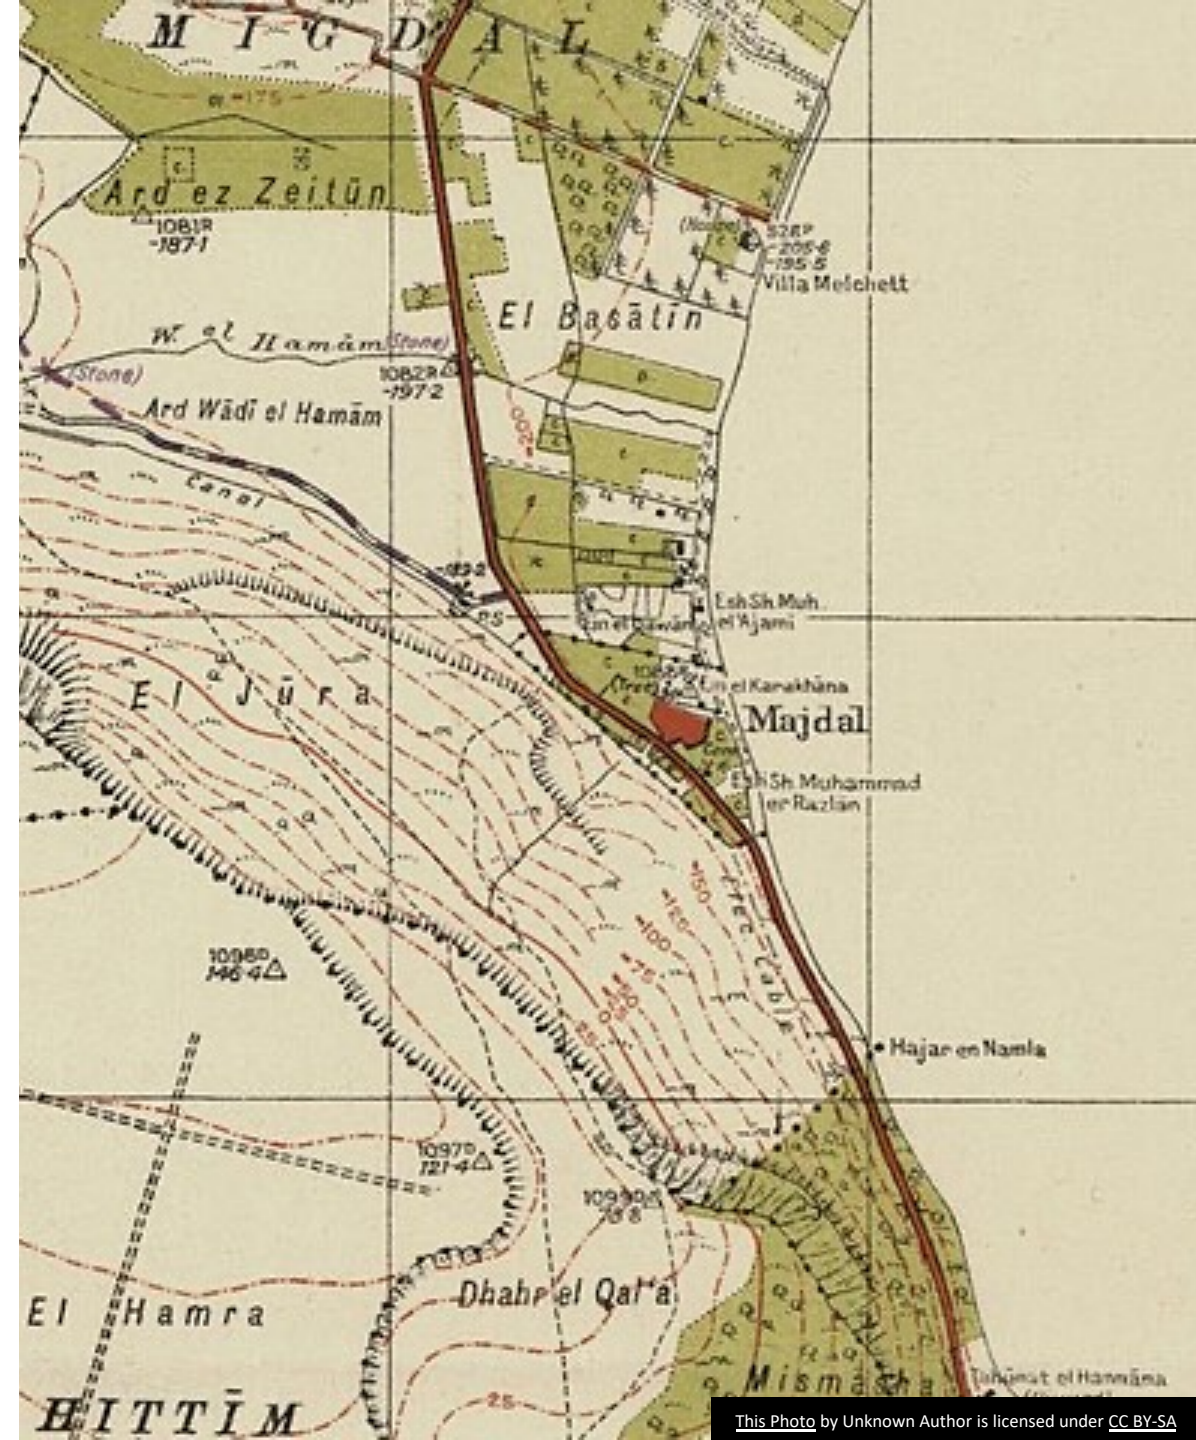

Kudüs Kuşatması (MÖ 597)

- Kudüs Kuşatması (MÖ 597), Neo-Babil İmparatorluğu'nun kralı II. Nebukadnezar'ın o zamanlar Yahuda Krallığı'nın başkenti olan Kudüs'ü kuşattığı askeri bir seferdi. Şehir teslim oldu, Yahuda kralı Jekonya Babil'e sürüldü ve yerine Babil tarafından atanan amcası Sidkiya geçti.