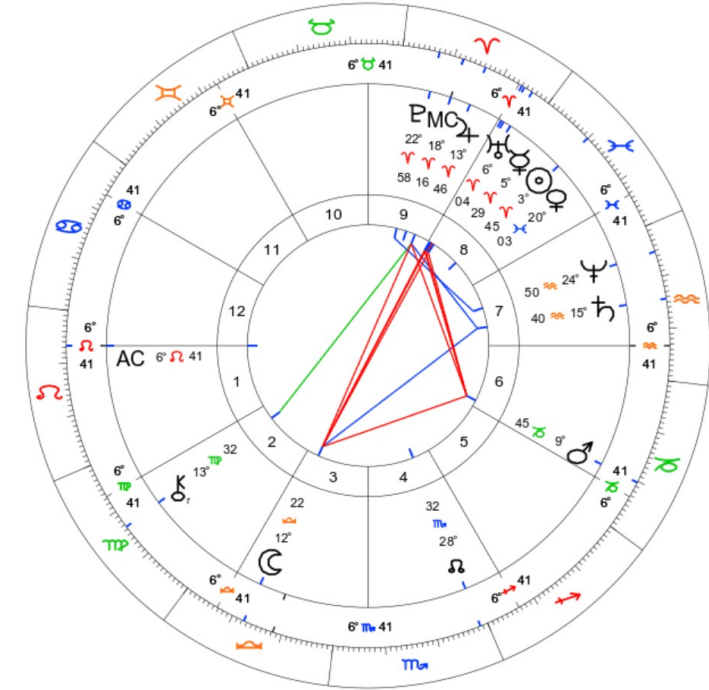

Natal Chart (Method: Anglo w. zodiac / equal)

Titanic de oluyor ikisi de

FORNAX, THE FURNACE, FIRIN

- Aslında kimyasal firin demek, yuksek isi, demir eritilen kazan, bu islerle ugrasan kisiler akla gelmeli,
- Modern kimyanin babasi Anthony Lavoiser (Fransiz ihtilalinde giyotinlendi: giyotin Andromeda metaforlarından biridir)
- Onceden Eridanus a ait olan bir bolgeydi burasi ozellikle damitma, safsizlik gibi konulari icerir, malzeme metalurji muhendisi olabilirler,
- Metallerle ugrasma, degerli degersiz
- Garnet tasi ilr baglanti bolgesi