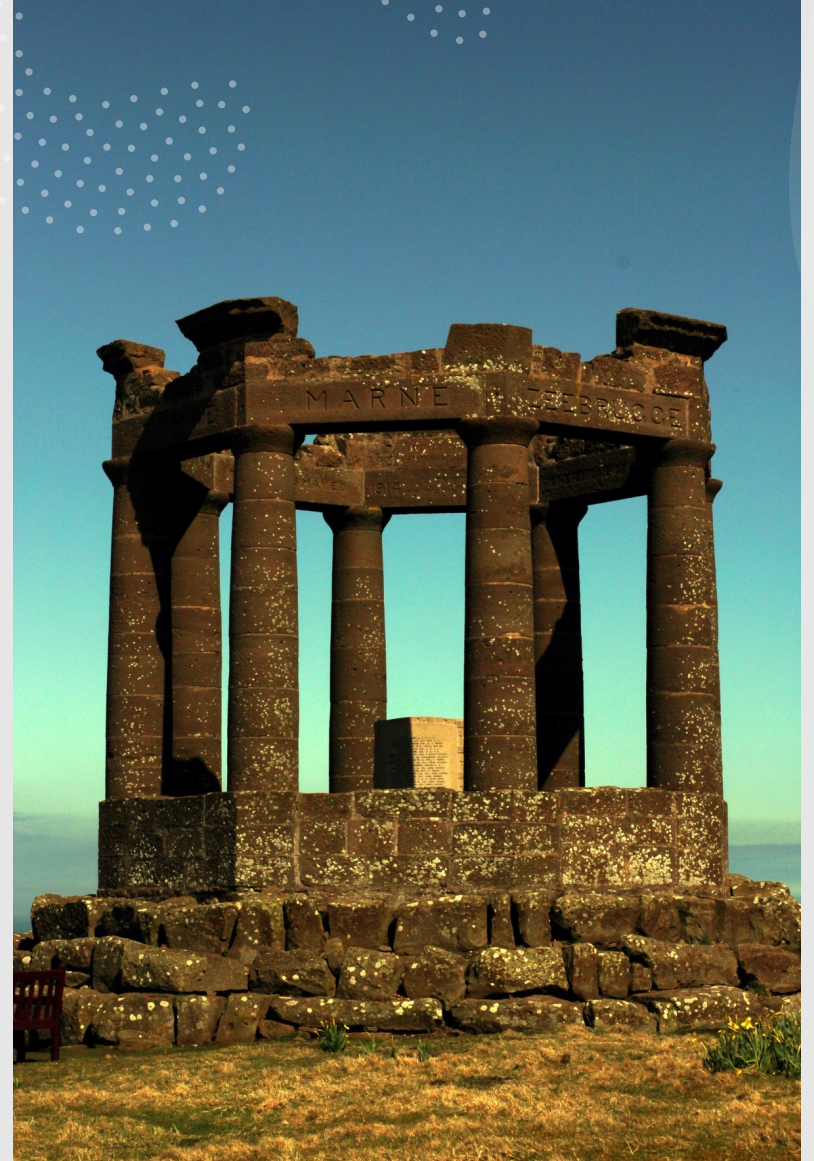

TARİHCE

- Ünlü Orion takımyıldızının en eski yıldız deseni görüntüsü, yaklaşık 32.500 yıllık fildişi bir tablette bulundu.
- (BBC - Bilim/doğa)
- Tablet üzerinde iki özel anlamı olan 86 çentik var. Birincisi, bir insan gebeliğinin ortalama gün sayısına eşit olmak için bir yıldan çıkarılması gereken gün sayısıdır. Dr Rappenglueck, bunun tesadüf olmadığını söylüyor. Aynı zamanda Orion'un önde gelen iki yıldızından biri olan Betelgeuse'nin görünür olduğu gün sayısıdır. Eski insan için bu, insan doğurganlığını gökyüzündeki tanrılarla ilişkilendirmiş olabilir.

The Lascaux Caves, France;

- 17.000 yıllık Lascaux Mağaraları, şimdi orijinal mağara girişlerinin batmakta olan yaz gündönümüne dönük olduğu fark edildi. Güneşin bu tarihte bir saat süreyle odalara girdiği gözlemlenmiştir. Yakındaki birkaç Paleolitik mağarada yapılan bir araştırma, mağara resimleri ile güneş döngüsünün önemli kısımlarına bakan açıklıkları olan mağaralar arasında bir ilişki olduğunu göstermiştir.