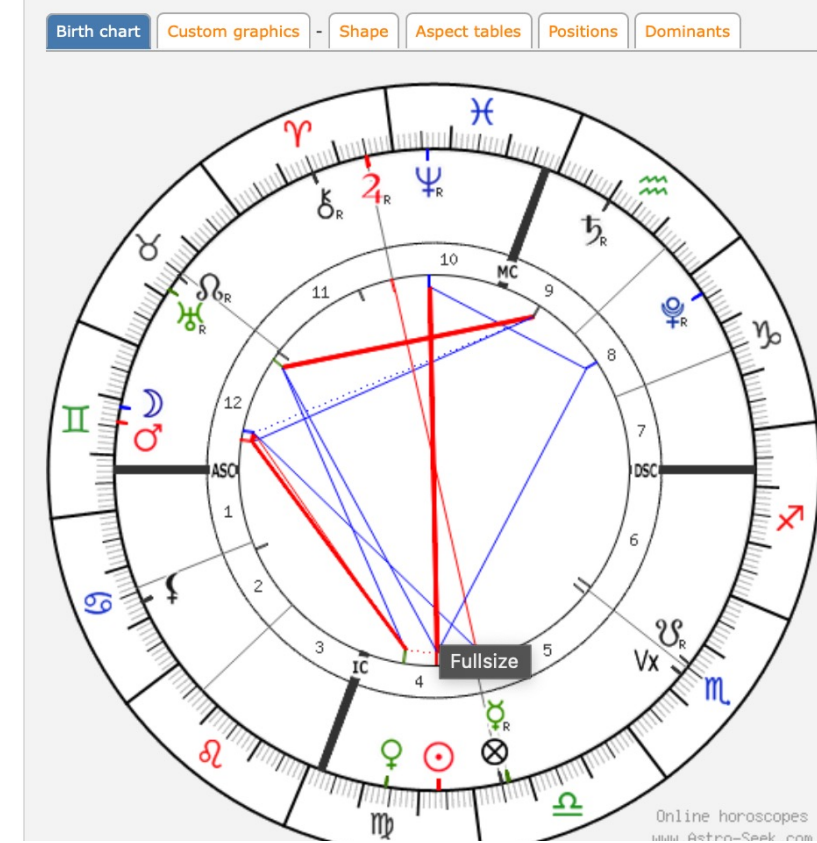

MAHSA AMINI OLUM
TARIHI GOKYUZUNDE
SIRON ALPHERATZ
JUPITER CETUS KAD:
ALMACH
UZERINDEYDI

- Ay KOC