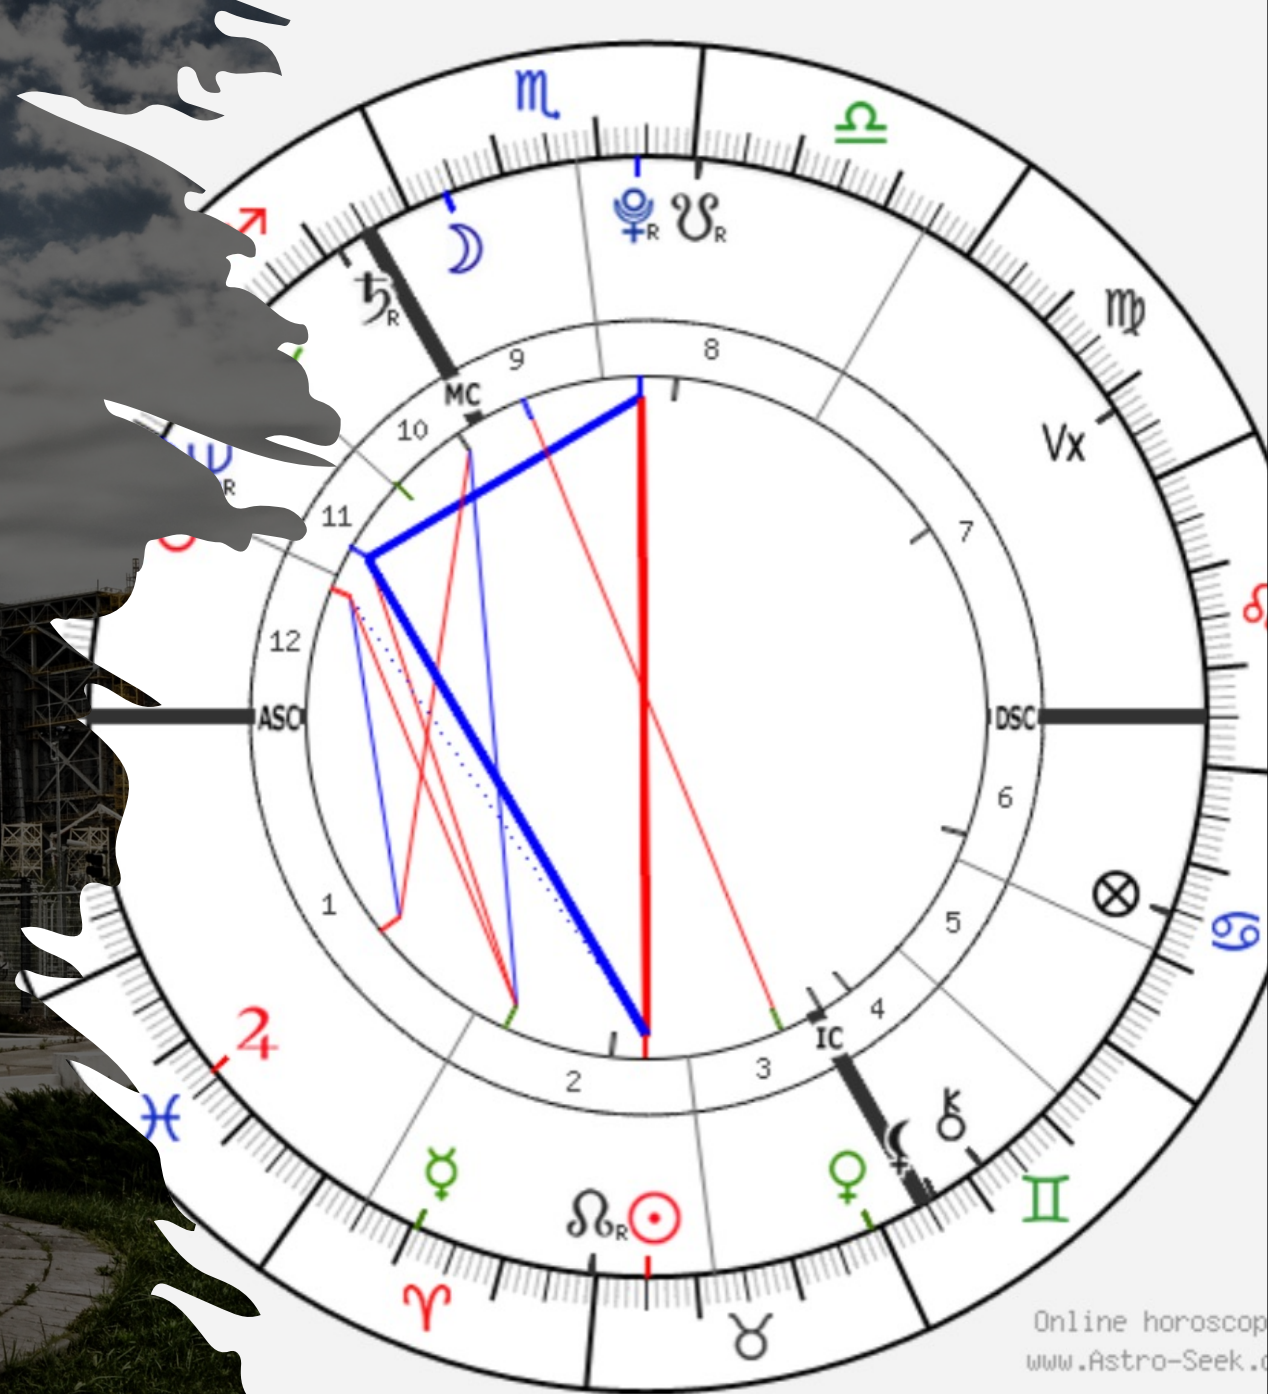

1257 KIS DONUMU HARITASI URANUS BURADA: Hulagu Han 200 000 Tatarla birlikte Bagdatta hapsedilip yakildi.
Olay gunu 29 Ocak-12 Subat 1258

26 Nisan 1986
Chernobyl- Bu
haritaya sonra
yine bakacagiz

ISIM	TAKIM YILDIZ	LONGTITUDE	GUCU	ACIKLAMALAR
25 Ceti	Ceti	12'37	5.43	Kuyruğa yakin
Alderamin	Cephei	12'47	2.44	Sag kol- omuz
The Blue Snowball	Nebula- Andromeda	13'03		Gezegensel nebula
Epsilon Cephei	Cephei	13'03	4.19	Cephei'nin kafasinda
96G Piscium	Pisces	13'11	4.4	Baliklarin altinda