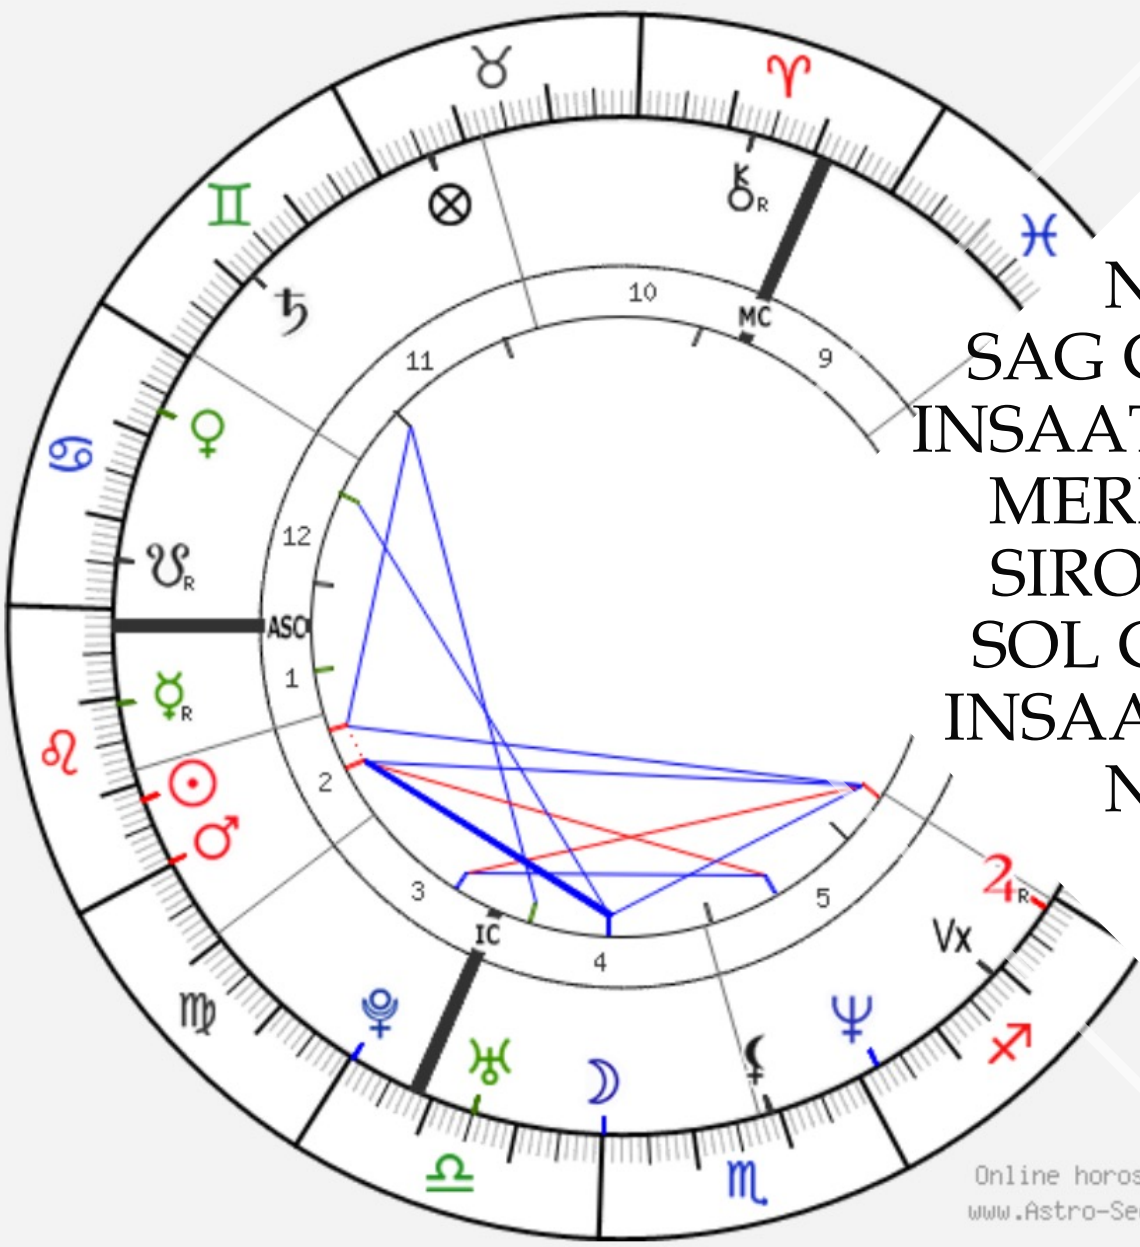

NODUS-2
SAG CHERNOBYL
INSAAT BASLANGIC:
MERKUR RETRO
SIRON NODUS-2
SOL CHERNOBYL
INSAAT BITIS: GAD
NODUS-2