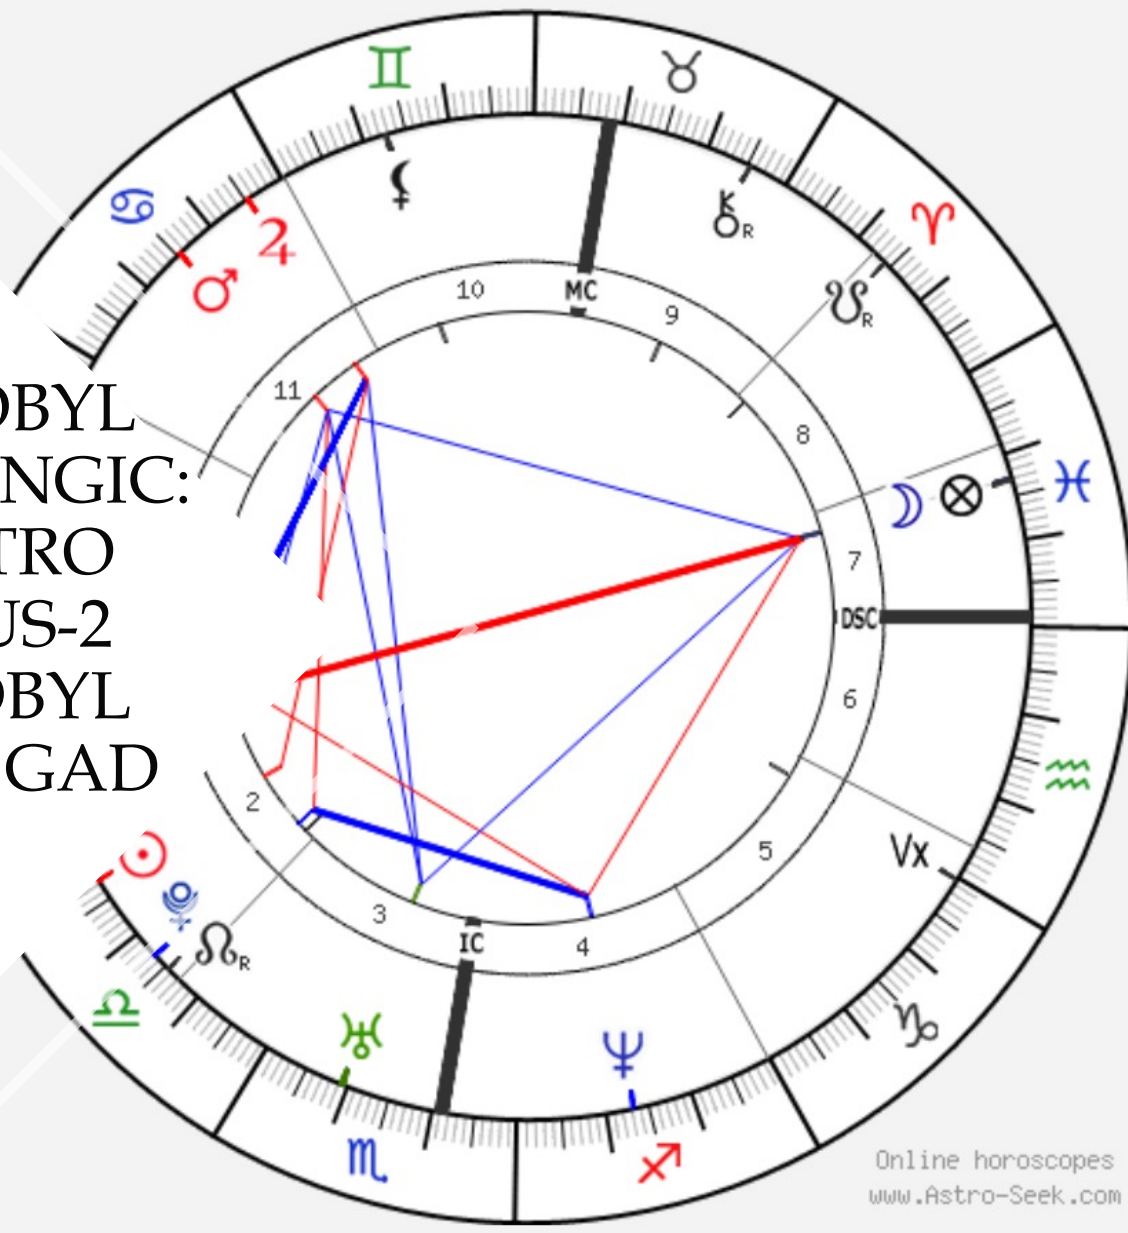

NODUS-2
SAG CHERNOBYL
INSAAT BASLANGIC:
MERKUR RETRO
SIRON NODUS-2
SOL CHERNOBYL
INSAAT BITIS: GAD
NODUS-2