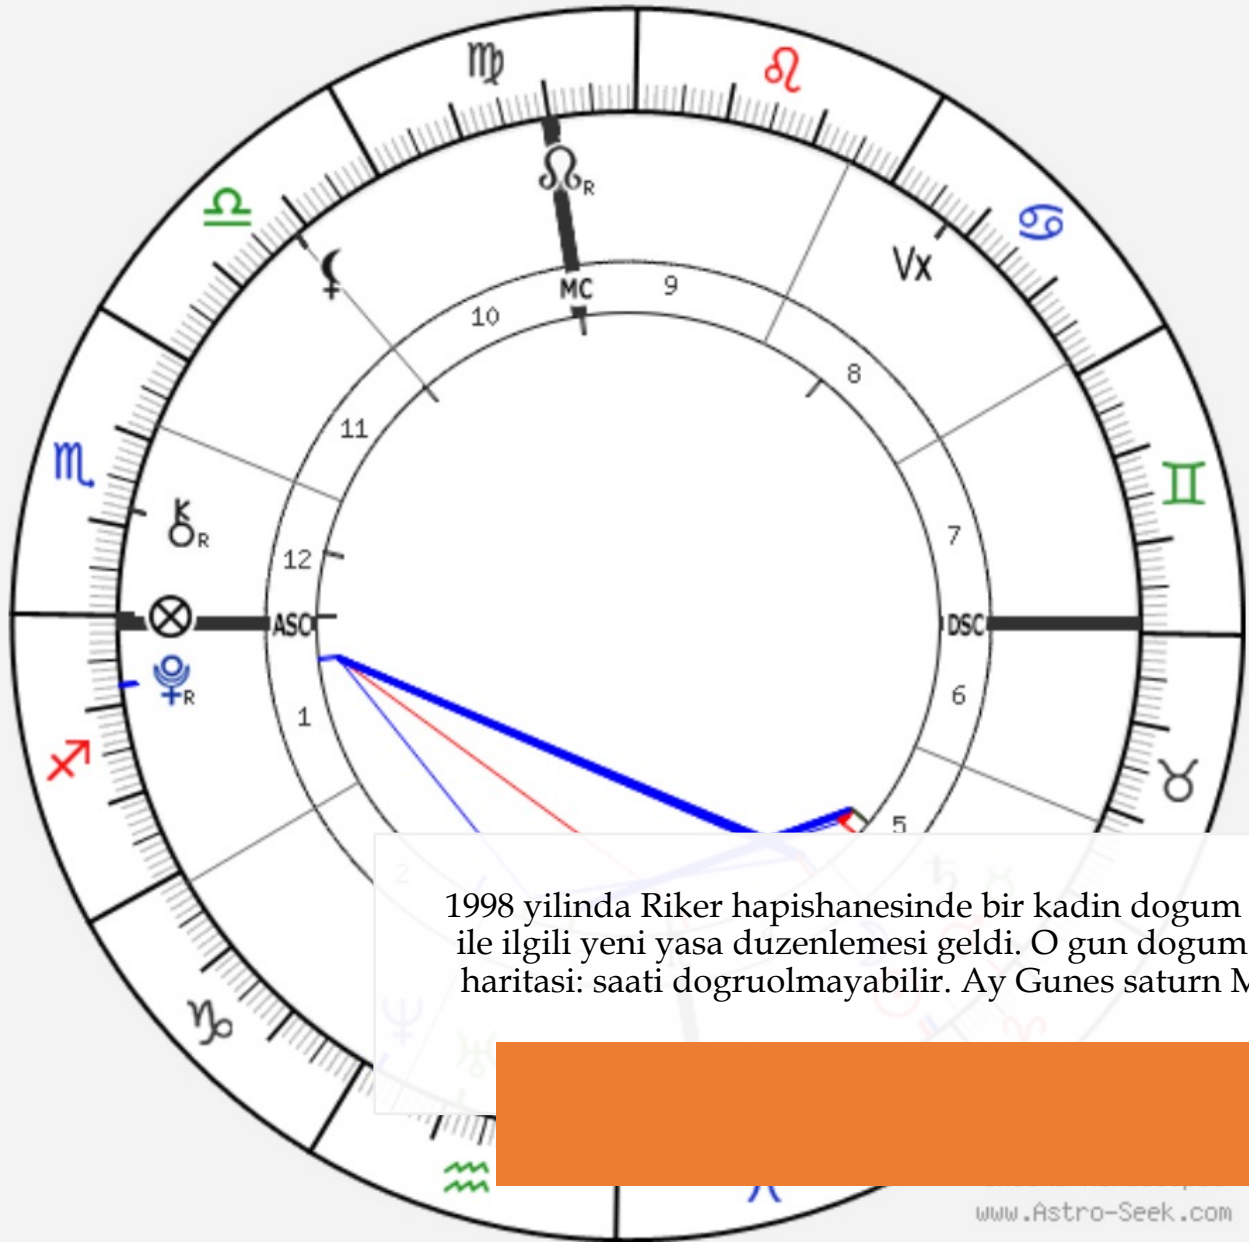

1998 yılında Riker hapishanesinde bir kadın doğum yaptıktan sonra hapishanedeki kadınların doğumları ile ilgili yeni yasa düzenlemesi geldi. O gün doğum yapan kız çocuğu ve annesi hayatta ve kızın doğum haritası: saati doğru olmayabilir. Ay Güneş saturn Merkür Mars andromeda sabit yıldızları üzerindedir,