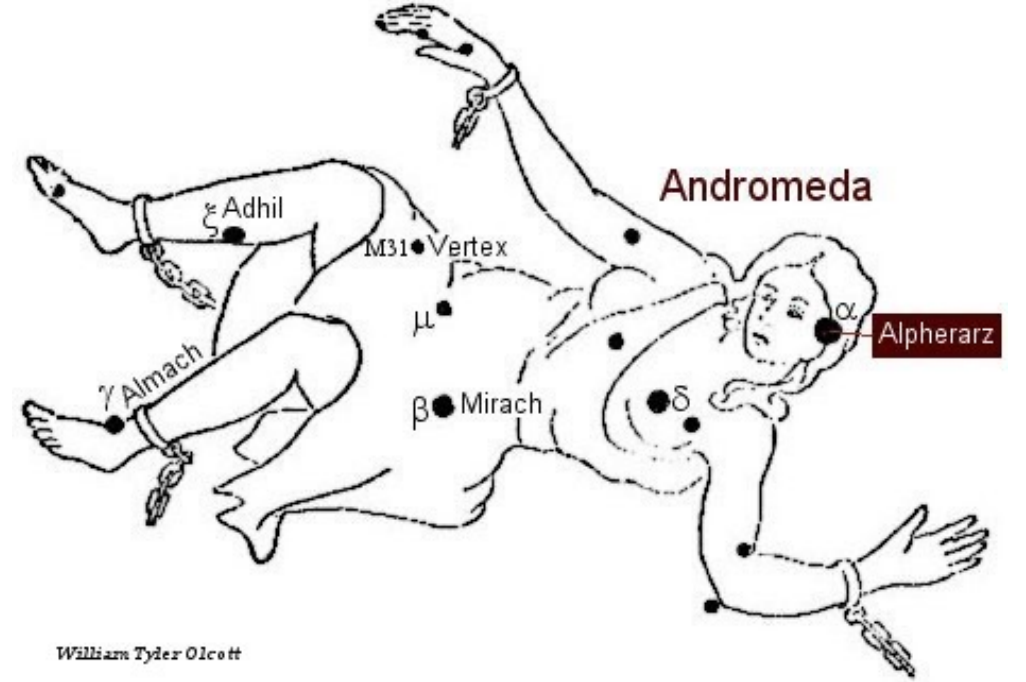

Alpheratz

- Andromeda mitolojisi itibari ile hapsolmek, zincirlenen kadin, hamile kadinlari temsil eder.
- Cetus Andromeda'yi bugun gunumuzde Israil sinirlari icerisinde kalan sahil sehrine zincirlemistir. Andromeda ve ailesi ortadogudaki kadinlari temsil eder ozellikle Iran, Pers kokenli kadinlar ile ilgili olay oldugunda gokyuzunde Cephei ve Andromeda ve Cassiope ile ilgili yildizlar etkilesimde olur.
- Ozellikle Castula otorite kurallari ve otoriteye bas kaldiran kadinlari temsil edebilir(14° koc burcu)