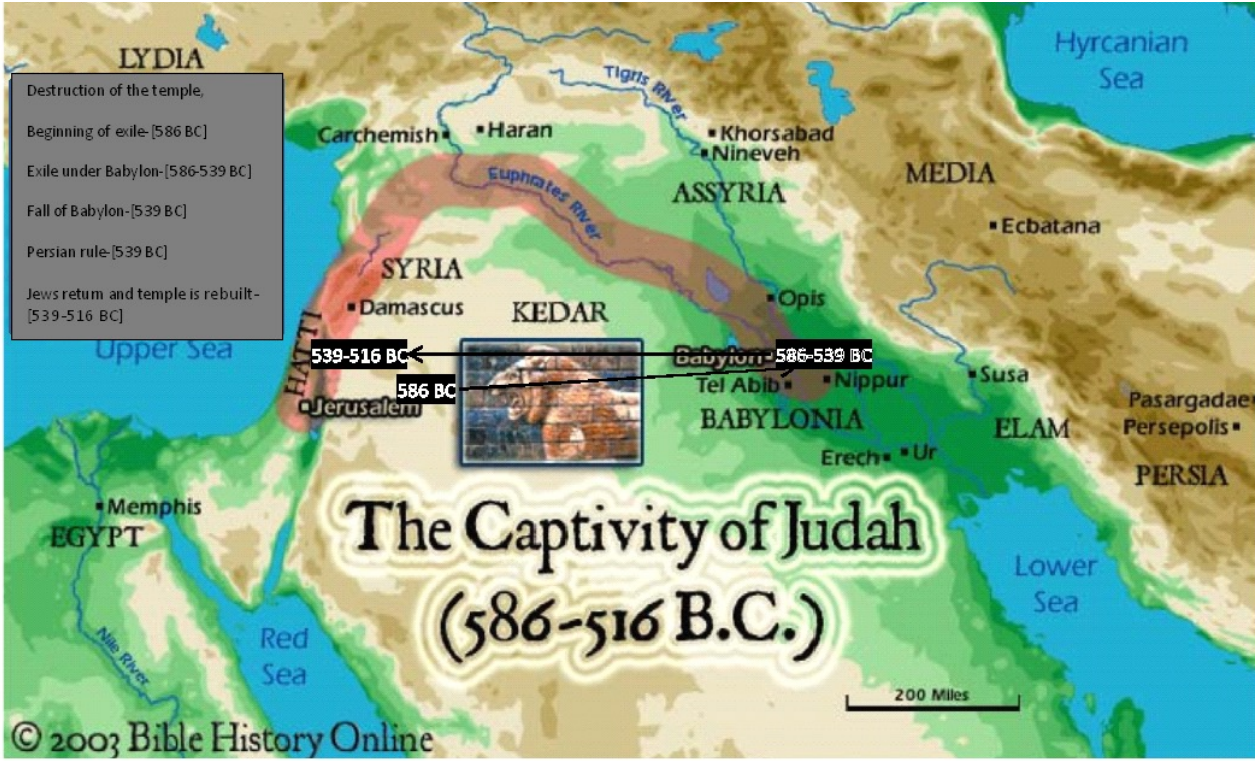

Kudüs Kuşatması (MÖ 597)

- Kudüs Kuşatması (MÖ 597), Neo-Babil İmparatorluğu'nun kralı II. Nebukadnezar'ın o zamanlar Yahuda Krallığı'nın başkenti olan Kudüs'ü kuşattığı askeri bir seferdi. Şehir teslim oldu, Yahuda kralı Jekonya Babil'e sürüldü ve yerine Babil tarafından atanan amcası Sidkiya geçti.