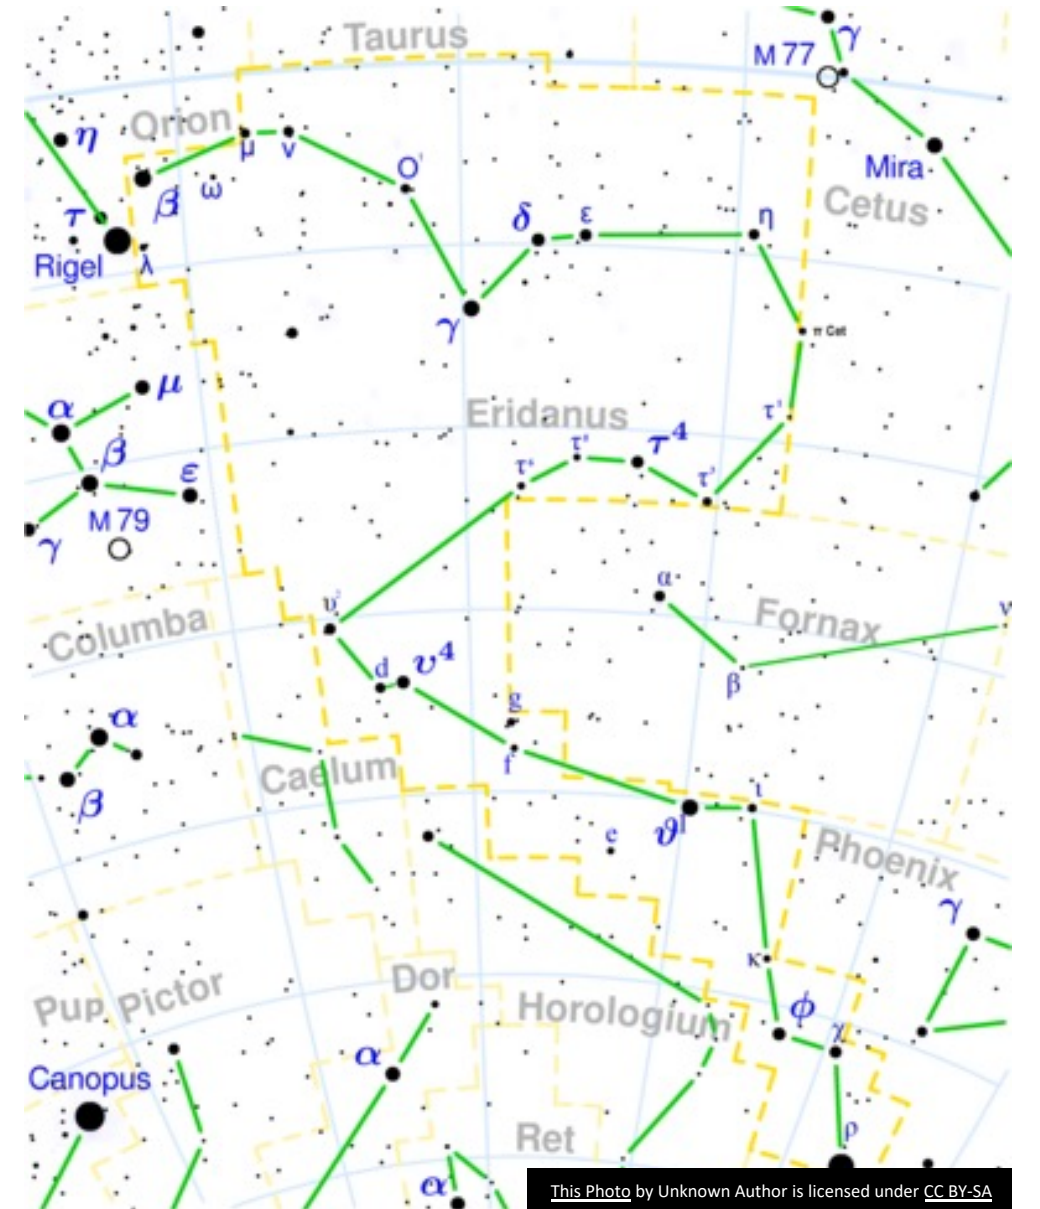

Acamar

- Diplomat yildizi, cok skain yapilari olur yuzlerinden hisleri okunmaz bu nedenle savci da cok olur, Poker face efendisi, Koc icerisinde en terazi bolgesi burasi olabilir, guclu siyasi arkadasliklar verir
- Bazen bedensel engel verdigi de oluyo ozellikle omur ilik egriligi gad uzerinde genetik yatkilik da olabilir
- Yuksek hizda ruzgarlar ve hava kirliligi
- Eridanusda surgun edilme sik olabilir dikkat edilmeli
- Acamar : Windmaker olarak gecer ruzgar gulleri ile ilgili de olabiliyor, ozellikle haritada Capella vs bulunursa