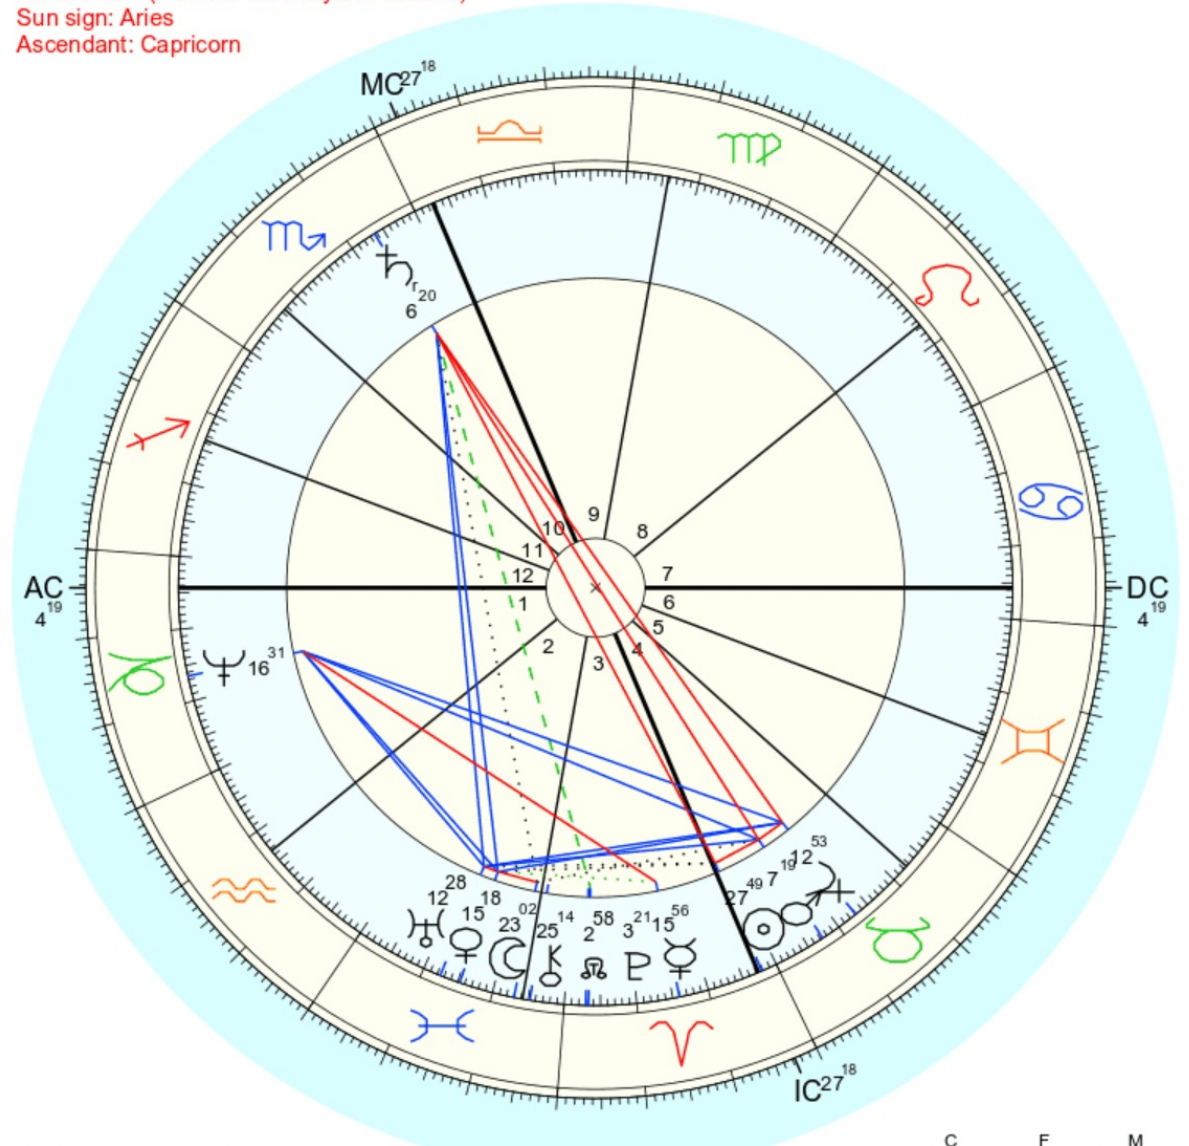

TEYMURLEN K- TOPAL KOMUTAN

AY- DENEK KAITOS

SIRON GUNUMUZDE 4
DERECE KOCA DENK
GELIR BURADA CEPHEI
NIN SAG ELI BULUNUR/
TIMUR'UN SAG ELI
FELCLI SAG AYAGI DA
TOPALDIR.

CINSELLIGI KONUSUNDA
ISE 43 ESI VE CARIYESI
BULUNMAKTADIR.

Natal Chart (Method: Web Style / Placidus)
Sun sign: Aries
Ascendant: Capricorn