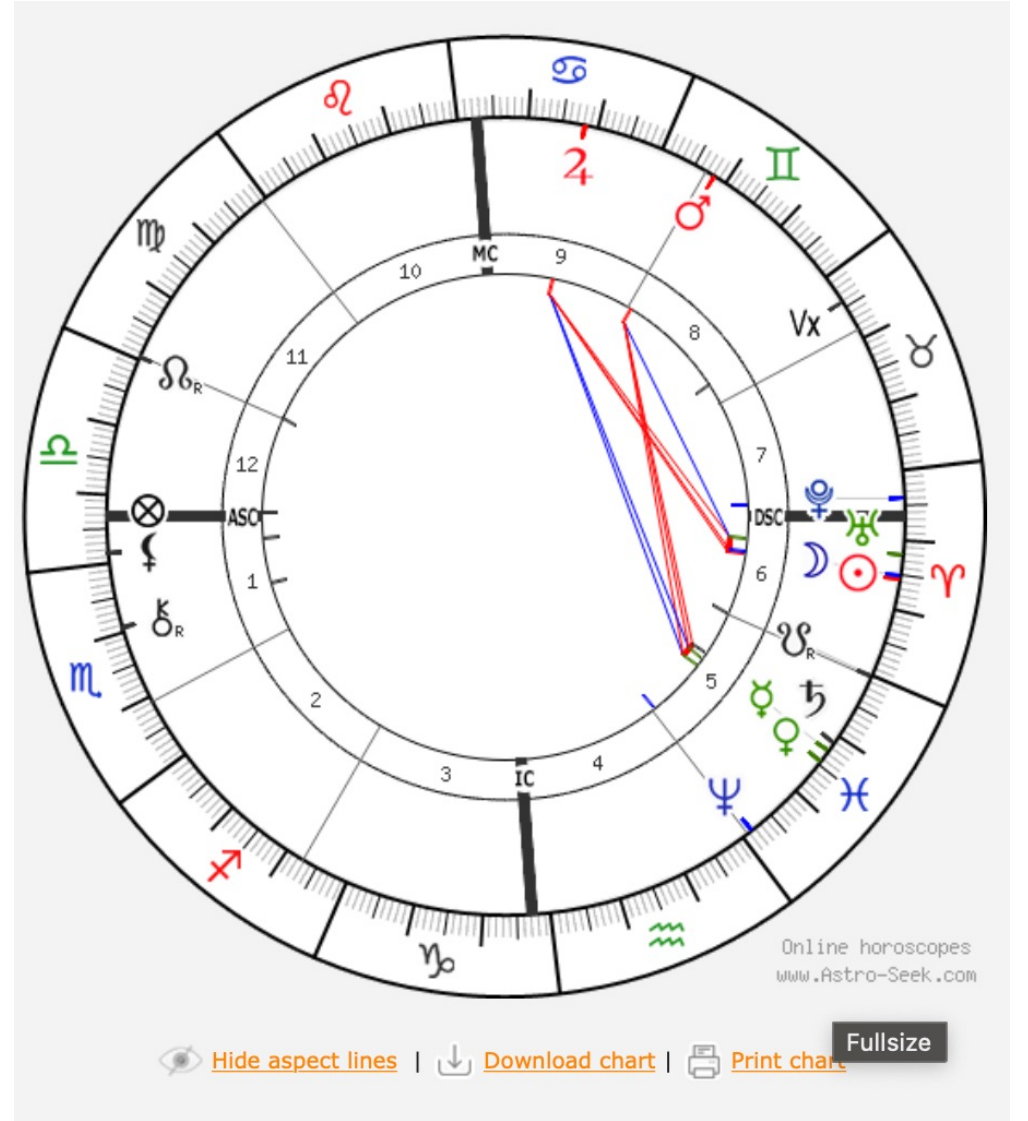

1848 SOLAR ECLIPSE

- 1848 YILININ TEMMUZ AYINDA SENECA FALLS BILDİRİSİ YAYINLANDI, TARİHTEKİ İLK KADIN HAKLARIYLA İLGİLİ BİLDİRİ OLARAK GECMEKTEDİR.
- Bildirge 'kadının sosyal, sivil, dini alanlardaki koşulları ve hakları' olarak tanımlanır. 19-20 Temmuz 1848'de iki gün süreyle Seneca Falls'da düzenlenen toplantı sonrasında kaleme alınmıştır.