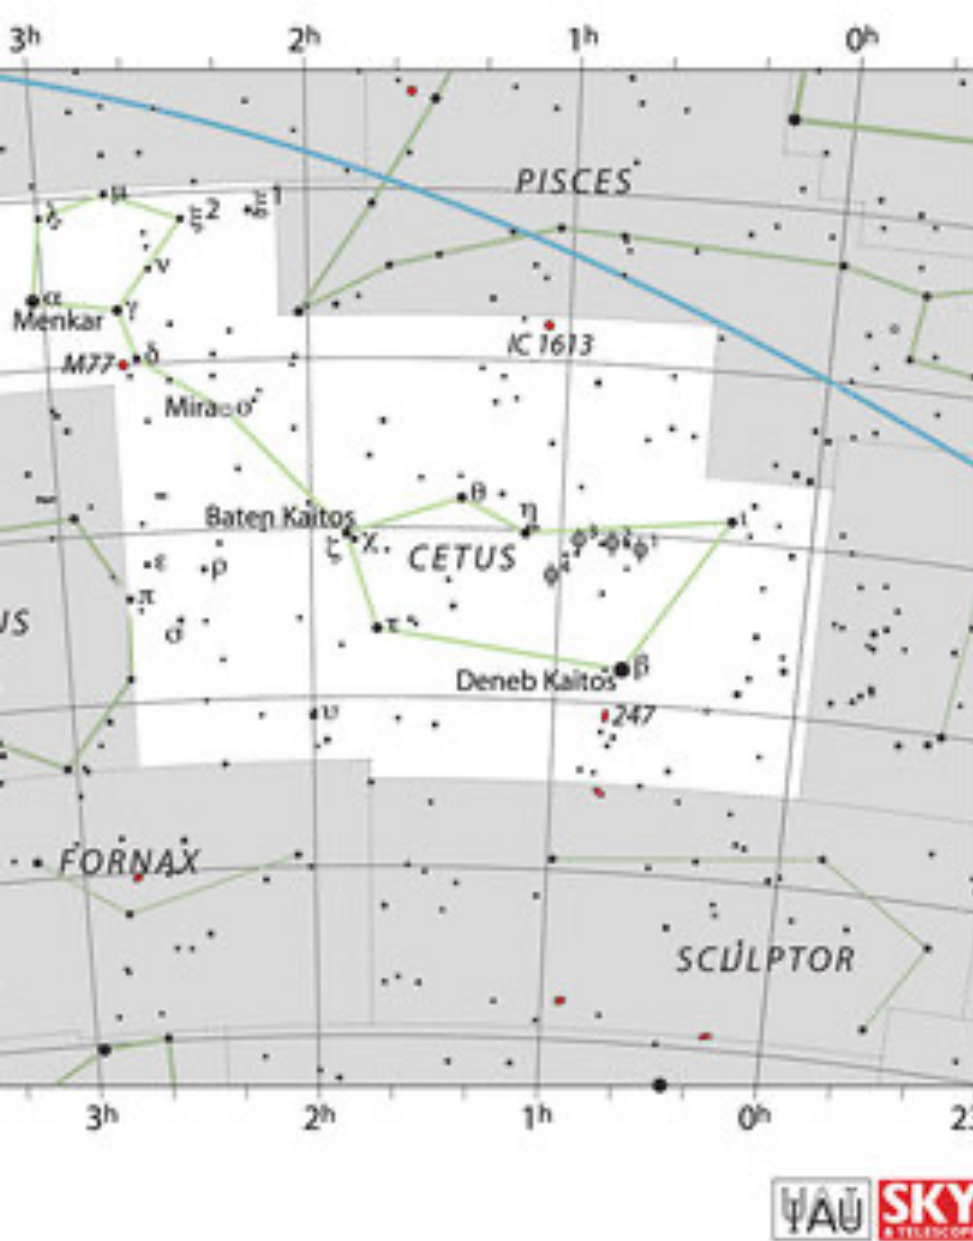

HOROLOGIUM, THE CLOCK, SAAT

- ZAMANLAMA SORUNU,
- ASTROLOJI ILE ILGI
- SAATLERE DUSKUNLUK
- TAKINTILI ZIHIN

ISIM	TAKIM YILDIZ	LONGTITUDE	GUCU	ACIKLAMALAR
Revati	Piscium	19'53	4.86	Sansli Balik: Hint astrolojisinde burasi zenginlik anlamina gelir, bir grup sansli yildizlar olarak kullanilir, En son naksatra
	Andromeda	18'17		
Zeta Andromeda	Andromeda	20'35	4.06	Zincirlenmis sol el
Delta Andromeda:	Andromeda	21'49	3.27	Andromeda'nin gogsu: Cin astrolojisinde burasi Koui, Sandal, Domuz, Buyuk generaller ile iliskili,ayakkabilari, zararli sinekleri, metalleri ifade ediyor.
Araplarda ise al-hut baligin karni olarak gecer, Alburini buraya Risha yani bag,dugum demis				