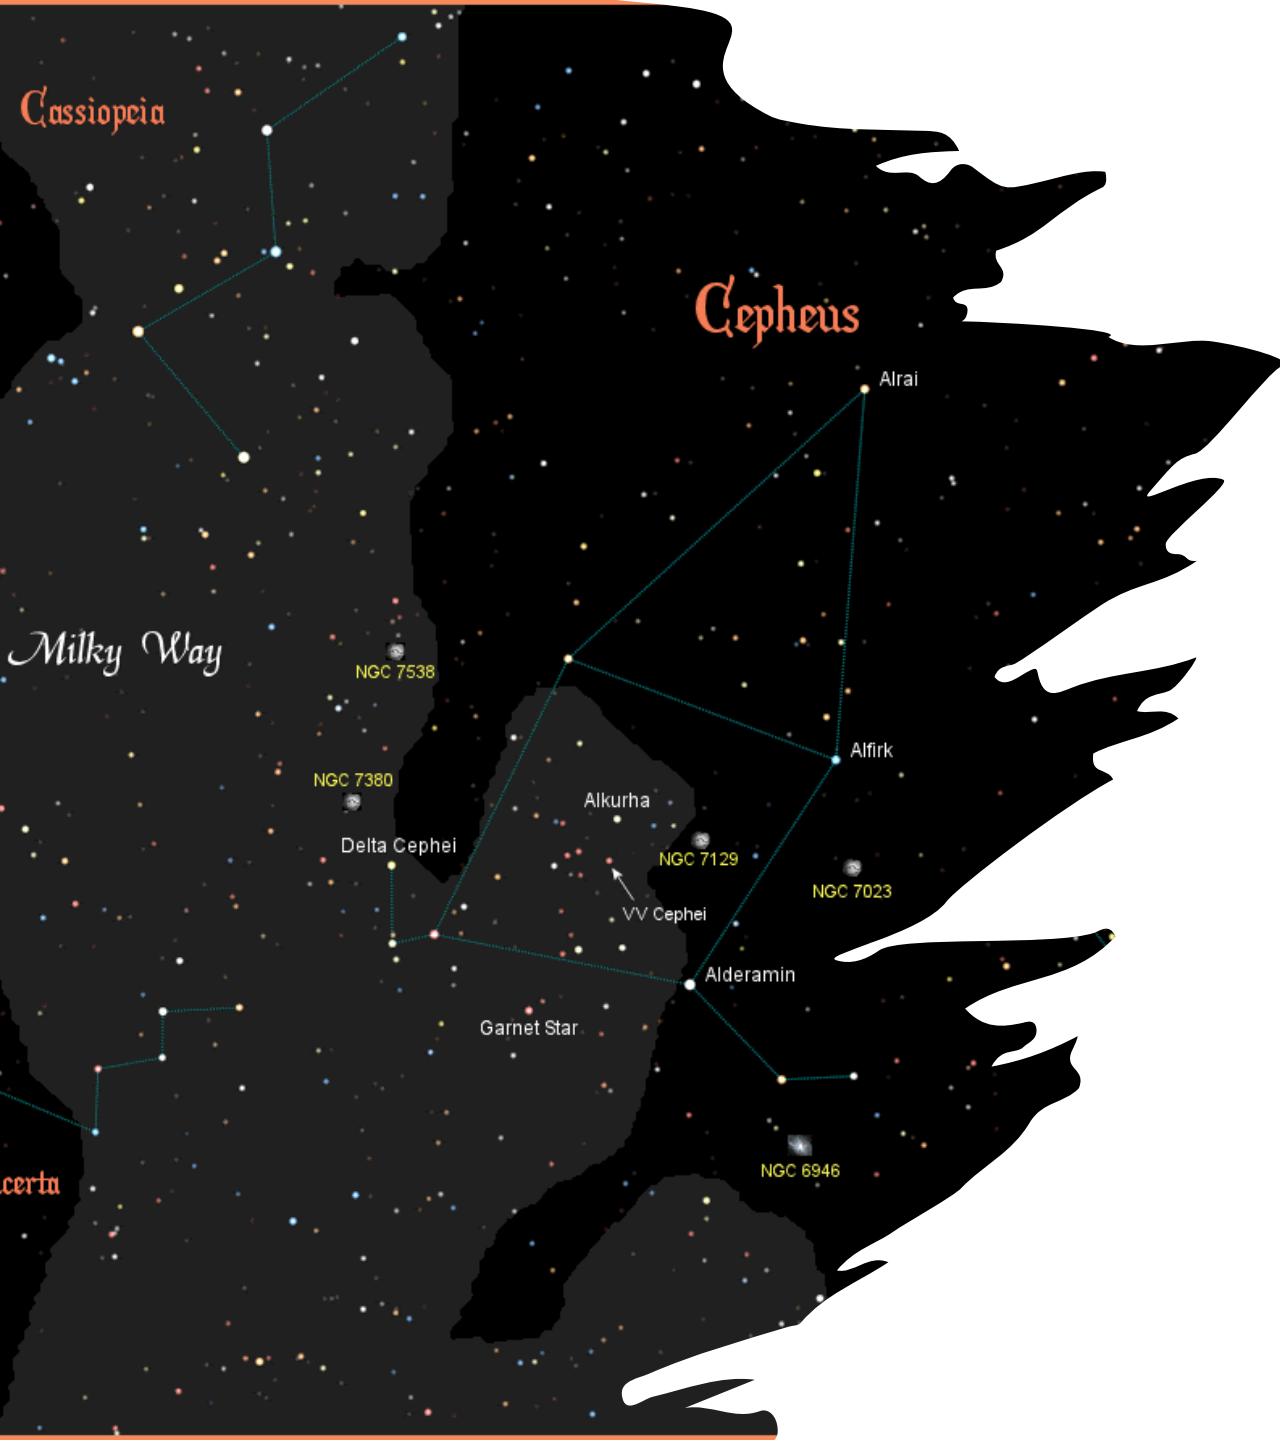

1257 KIS DONUMU HARITASI URANUS BURADA: Hulagu Han 200 000 Tatarla birlikte Bagdatta hapsedilip yakildi.
Olay gunu 29 Ocak-12 Subat 1258

26 Nisan 1986
Chernobyl- Bu
haritaya sonra
yine bakacagiz

ISIM	TAKIM YILDIZ	LONGTITUDE	GUCU	ACIKLAMALAR
25 Ceti	Ceti	12'37	5.43	Kuyruğa yakin
Alderamin	Cephei	12'47	2.44	Sag kol- omuz
The Blue Snowball	Nebula- Andromeda	13'03		Gezegensel nebula
Epsilon Cephei	Cephei	13'03	4.19	Cephei'nin kafasinda
96G Piscium	Pisces	13'11	4.4	Baliklarin altinda