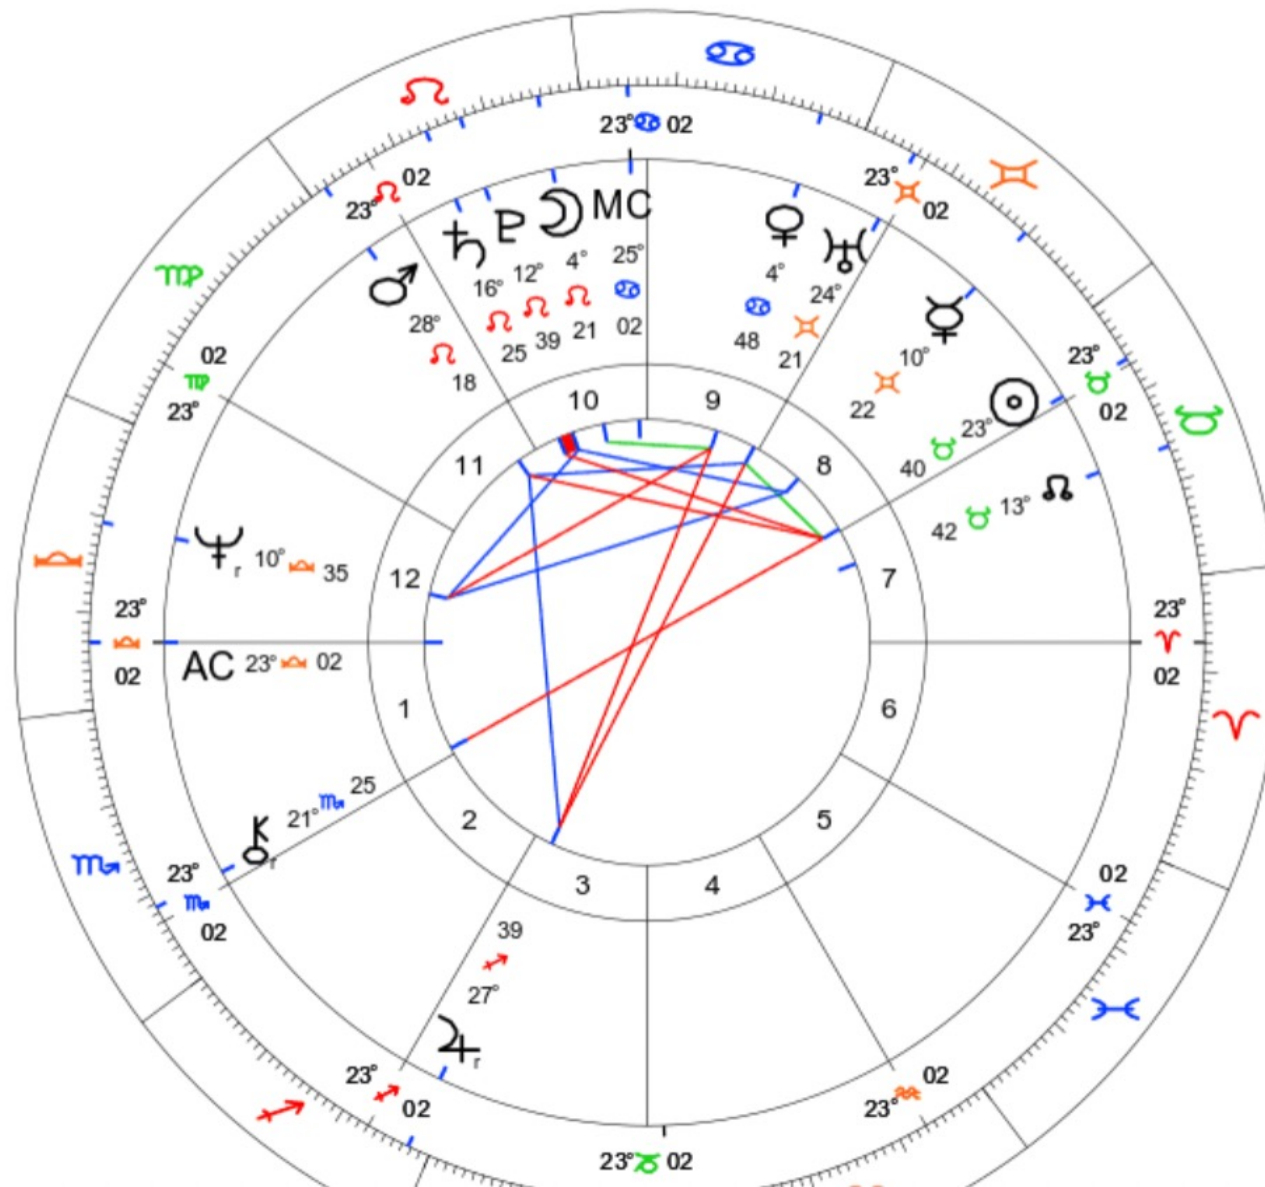

ISRAIL DOGUM HARITASI

israel
1948
L
M
rt (Method: Anglo w. zodiac / equal)

Time: 4:00 p.m.
Univ. Time: 14:00
Sid. Time: 7:47:56

ISIM	TAKIM YILDIZ	LONGTIT UDE	GUCU	ACIKLAMALAR
Alpherg	Pisces	26'49	3.62	Kullat Nunu: Asvini naksatra
Cassiope A	Karadelik	27'25		Uzay'in en guclu radio dalgaları Kasiope'nin tacında bulunuyor
M31 Andromeda	Karadelik-2 Andromeda bulutsusu	27'50	3.3	Buraya Vertex diyen de var ancak dogrusu karadelik sag elde bulunur Andromeda galaksisinin yeridir.
Tau Piscium	Pisces	28'19	4.51	Koui menzili: sandal agaci sandallar