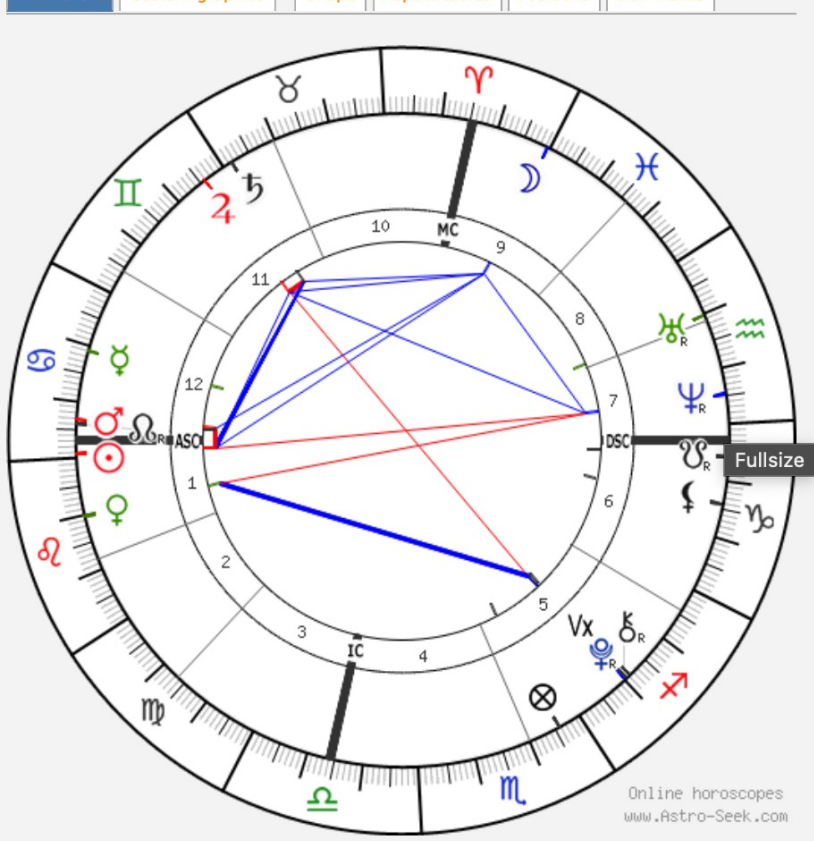

MAHSA AMINI OLUM
TARIHI GOKYUZUNDE
SIRON ALPHERATZ
JUPITER CETUS KAD:
ALMACH
UZERINDEYDI

- Ay KOC