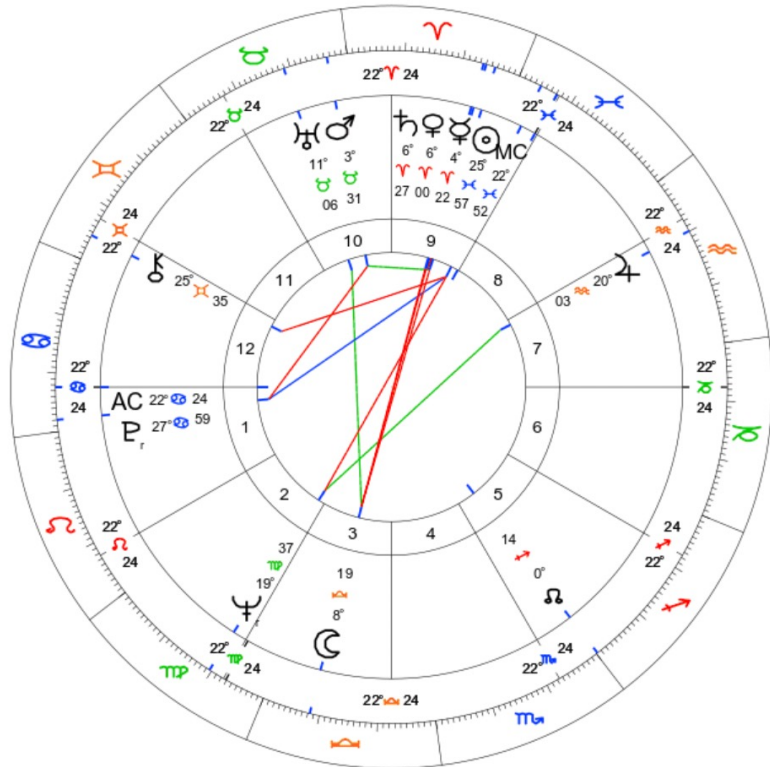

Natal Chart (Method: Anglo w. zodiac / equal)

Balet, Seks
Bagimli:
Kendisini seks
yapmadan bir kac
saat geciremedigini
soyluyor. 54
yasinda Aids'den
hayatini
kaybediyor.
Rudolf Nuroyev

ne

California, United States