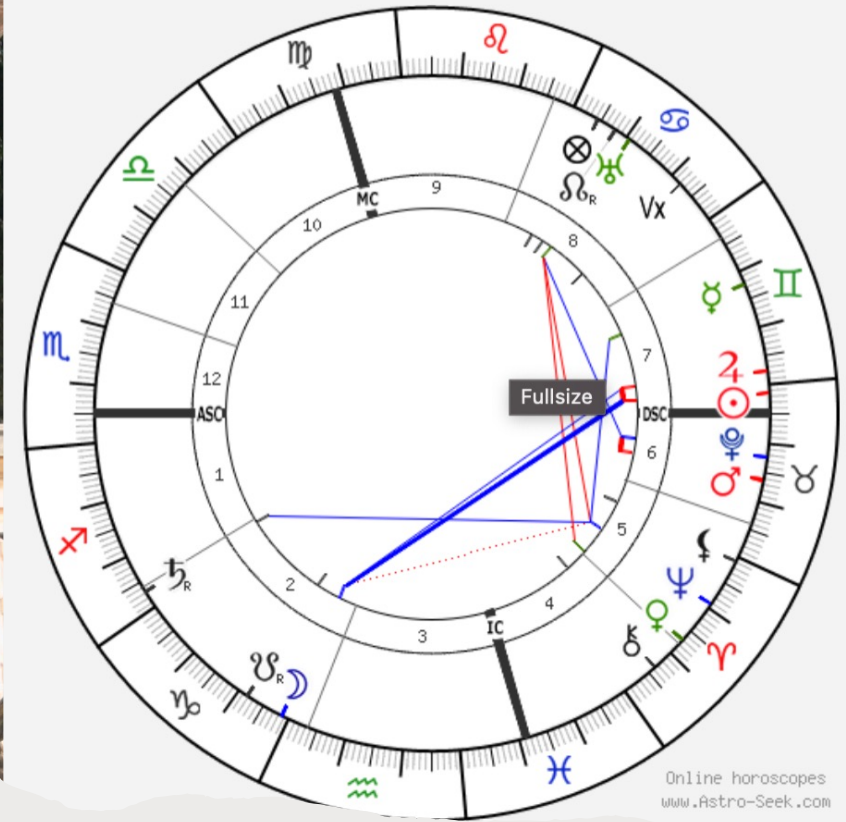

Frederic Bartholdi- OZGURLUK HEYKELI

House system:
Latitude, Longitude: 44°56'N, 10°55'E
City: Moglia
Country:  Italy (IT)

[Birth chart](#) [Custom graphics](#) - [Shape](#) [Aspect tables](#) [Positions](#) [Dominants](#)