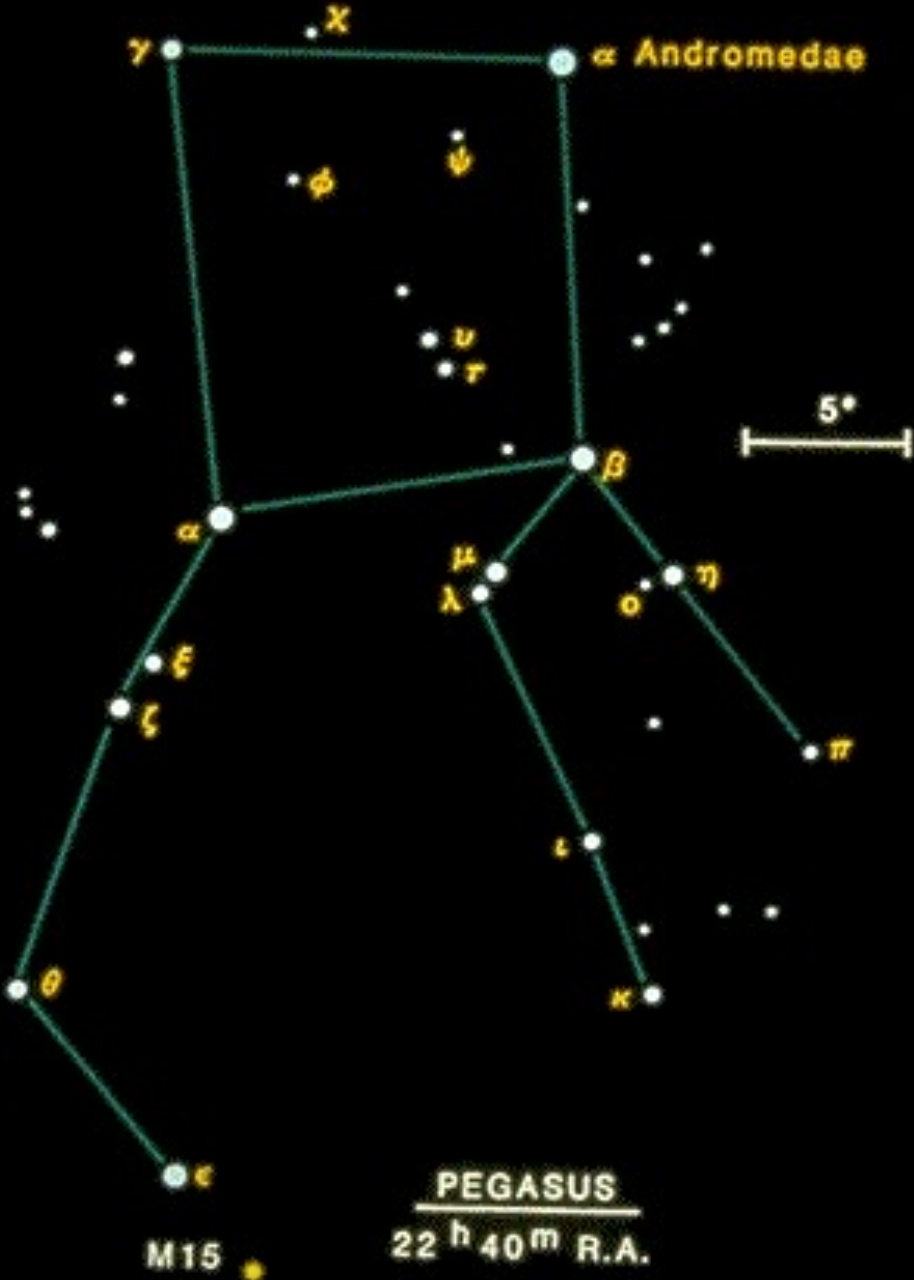

Time: 6:00 a.m. LMT
 Univ.Time: 5:20:04
 Sid. Time: 16:08:16

Type: 2.ANZ 0.0-1 30-Sep-2022

Natal Chart (Method: Anglo w. zodiac / equal)

C F M

Kisilik ozellikleri

Cesur, zorluklarin ustesinden gelmek icin cesaretleri olan ve ayni zamanda cevreden yardim alabilen insanlar olurlar.