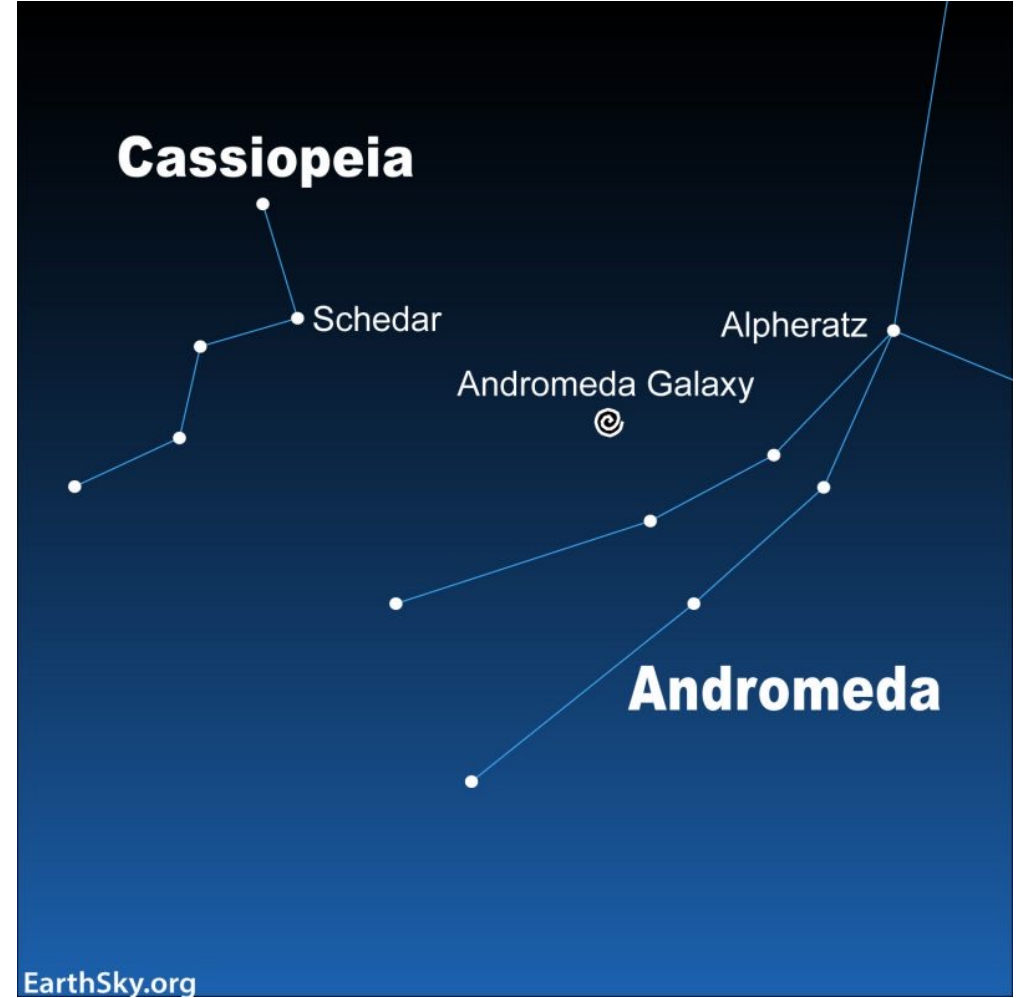

Alpheratz

- Sanat, siirsellik, musikal yetenekler, heykeltraslik
- Gelecek odakli dusunceler, burasi onceden pegasus'a ait bolgeydi bu nedenle sanat, ozgurluklerinden kurtulma, zincirlerinden kurtulma, ozgur dusunce, guzel kader, zenginlik , bereket, dogurganlik getiren bir bolgedir
- Aslinda affirmative dusunce yapilari sayesinde istekleri ve soylemleri gercekleri olan kisiler
- Sorumluluk sahibi insanlar : castula: otoriter yapisi, cozum odaklilik, cinsel asirilik getirir
- Baglanma fantazisi, balik takim yildizindan destek alirsa kendini kurban eden kadinlar ve insanlar, intiharlar