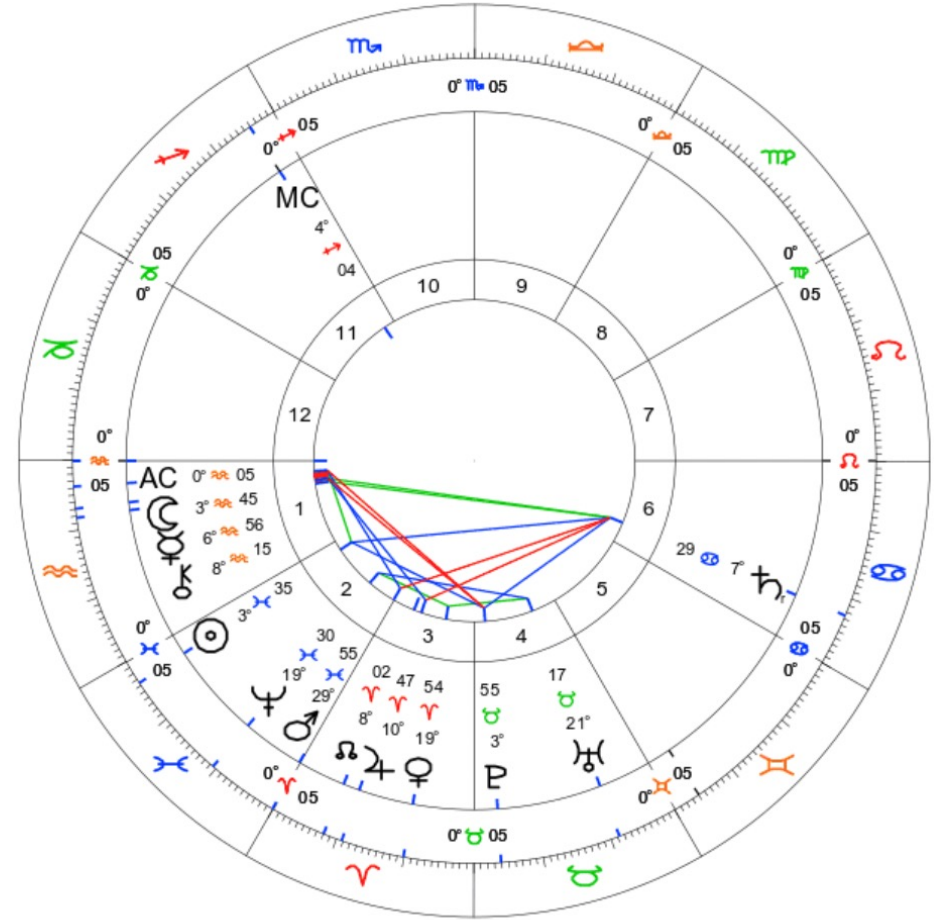

Time: 6:00 a.m. LMT
 Univ.Time: 5:20:04
 Sid. Time: 16:08:16

Type: 2.ANZ 0.0-1 30-Sep-2022

Natal Chart (Method: Anglo w. zodiac / equal)

C F M

Kisilik ozellikleri

Cesur, zorluklarin ustesinden gelmek icin cesaretleri olan ve ayni zamanda cevreden yardim alabilen insanlar olurlar.