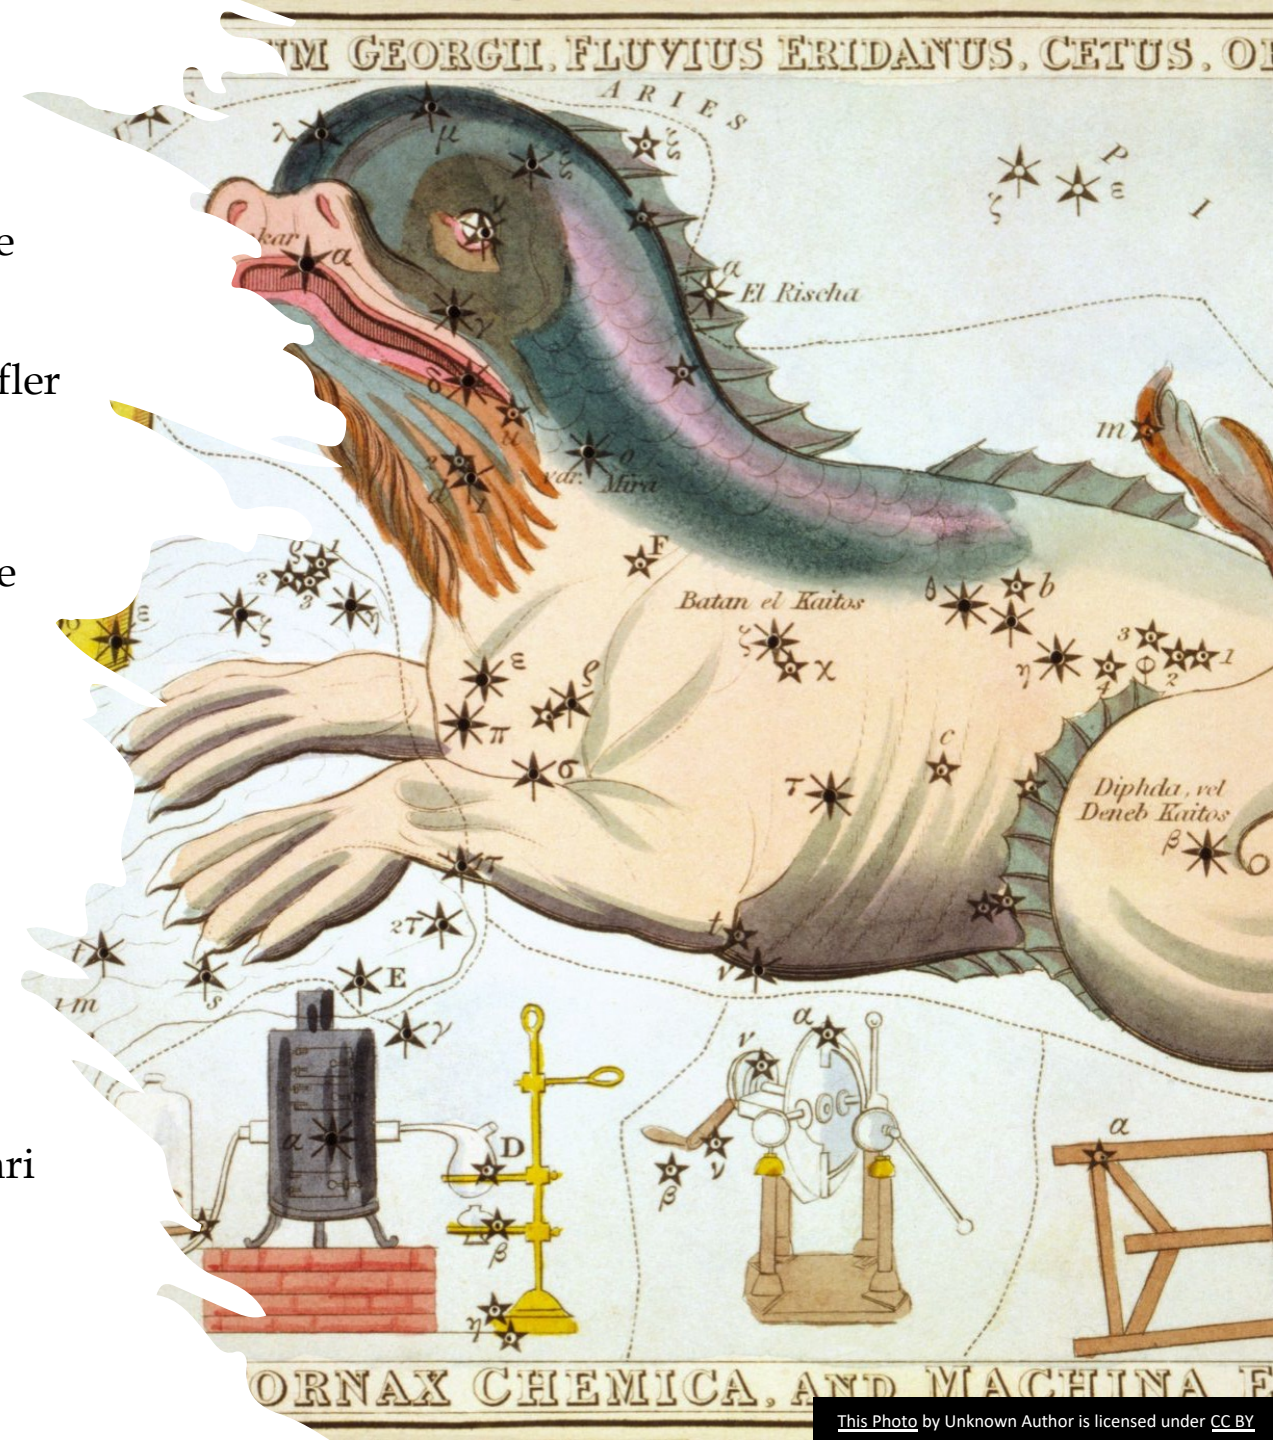

- Balık, Cetus, Eridanus ile bir araya geldiğinde genellikle dikkatsiz, tutkulu, yerler hakkında merakli, ozellikle gidilmeyen bilinmeyen yerler hakkında merakli kisiler ortaya cikar. Tropikal koc burcunun onculugunde kasifler ortaya cikar.
- Disiplin sorunu
- Askeriye, Deniz askerleri, isyankarlik, kurallari cigneme egilimi
- Tolerans ve gurur sorunu, sinirleri kontrol edememe, siddet egilimi, asiri cinsellik, fantazik hayatlar
- Serserilik ve kabalik, sevgili seciminde kaba saba insanlar, ukalalik getirebilir
- Deneb kaitos hizli arac kullanimi, adrenalin bagimlisi, belaya atlar gider
- Kurbagalardan gelen hastaliklari anlatir arapca ismi diftadir difta kurbağa demektir
- Omurilik, ilkel beyin ile ilgili hastaliklar, boyun sorunlari cene sorunlari, bogulma tehlikesi