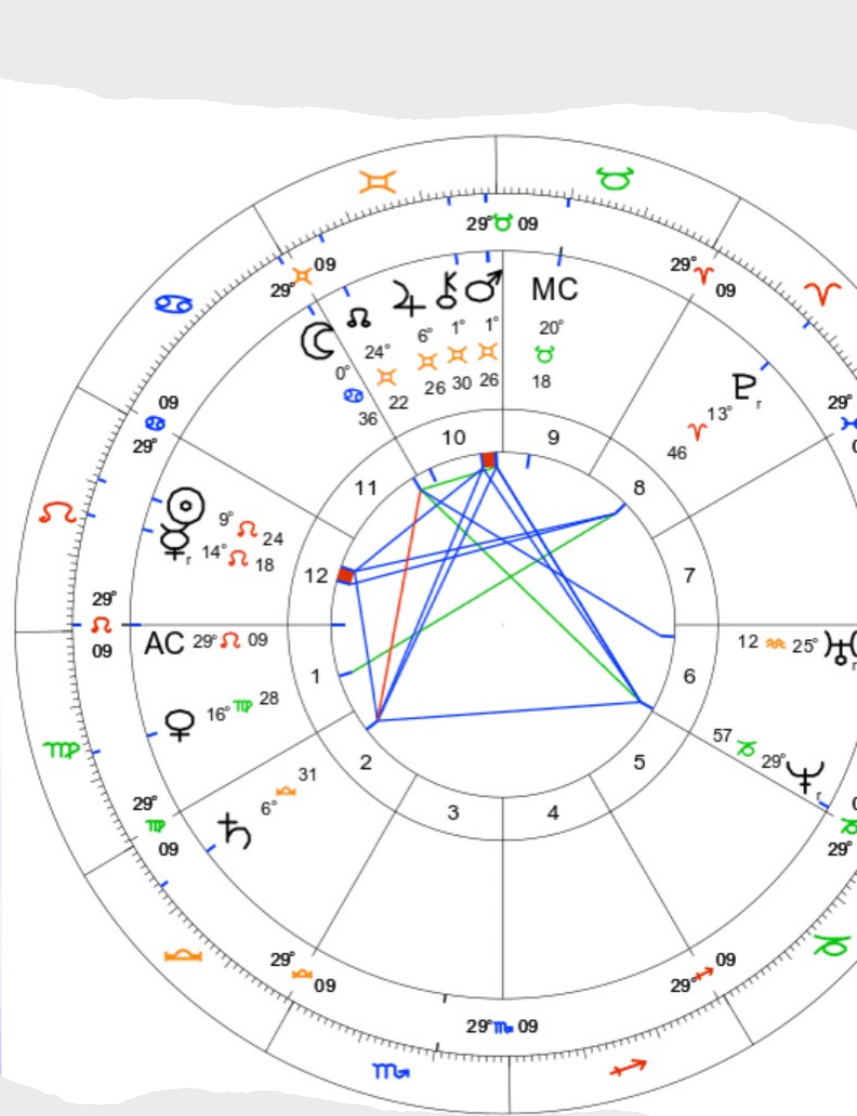

Frederic Bartholdi- OZGURLUK HEYKELI